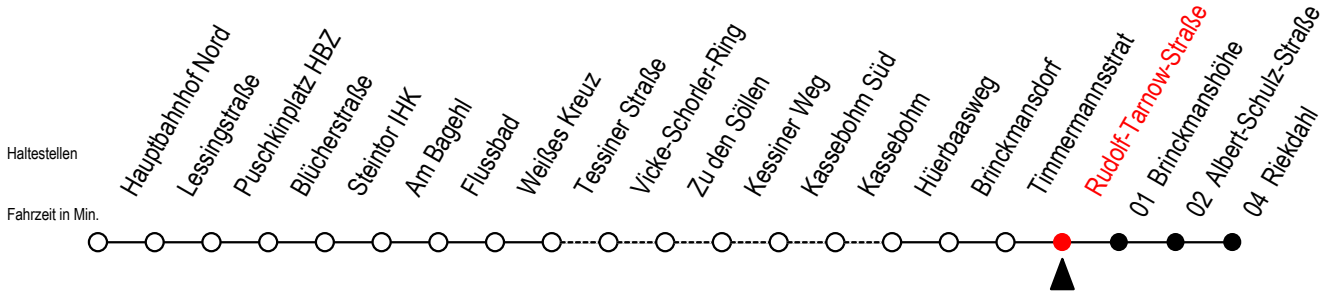

23 Rudolf-Tarnow-Straße

Gültig ab 22.11.2021

Alle Angaben ohne Gewähr

Richtung: Riekdahl

Uhr Montag - Donnerstag			Uhr Freitag			Uhr Samstag			Uhr Sonntag - Feiertag		
4	24	54	4	24	54	4	--	4	--		
5	24	44 55	5	24	44 55	5	--	5	--		
6	20	40 52 ^S	6	20	40 52 ^S	6	28 58	6	--		
7	00	20 40	7	00	20 40	7	28 58	7	--		
8	00	20 40	8	00	20 40	8	28 58	8	29	59	
9	00	20 40	9	00	20 40	9	28 49	9	29	59	
10	00	20 40	10	00	20 40	10	19 49	10	29	59	
11	00	20 40	11	00	20 40	11	19 49	11	29	49	
12	00	20 40	12	00	20 40	12	19 49	12	19	49	
13	00	20 40	13	00	20 40	13	19 49	13	19	49	
14	00	20 40	14	00	20 40	14	19 49	14	19	49	
15	00	20 40	15	00	20 40	15	19 49	15	19	49	
16	00	20 40	16	00	20 40	16	19 49	16	19	49	
17	00	20 40	17	00	20 40	17	19 49	17	19	49	
18	00	20 40	18	00	20 40	18	19 49	18	19	49	
19	00	19 49	19	00	20 50	19	19 49	19	19	47	
20	19	57	20	20	50	20	19 49	20	07	27	57
21	27	57	21	20	50	21	19 49	21	27	57	
22	27	57	22	20	57	22	19 57	22	27	57	
23	27	57	23	27	57	23	27 57	23	27	57	
0	27		0	27		0	27	0	27		

S = fährt an Schultagen*

*Ferientermine siehe Infoblatt