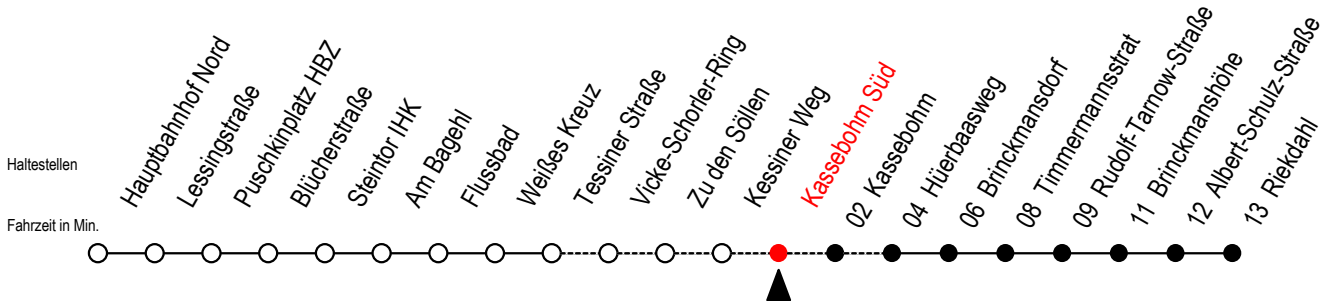

23 Kassebohm Süd

Gültig ab 22.11.2021

Alle Angaben ohne Gewähr

Richtung: Riekdahl

Uhr Montag - Donnerstag		Uhr Freitag		Uhr Samstag			Uhr Sonntag - Feiertag		
6	--	6	--	6	20	50	6	--	
7	--	7	--	7	20	50	7	--	
8	--	8	--	8	20	50	8	20	50
9	--	9	--	9	20		9	20	50
10	--	10	--	10	--		10	20	50
11	--	11	--	11	--		11	20	
19	--	19	--	19	--		19	39	59
20	49	20	--	20	--		20	19	49
21	19 49	21	--	21	--		21	19	49
22	19 49	22	49	22	49		22	19	49
23	19 49	23	19 49	23	19	49	23	19	49
0	19	0	19	0	19		0	19	