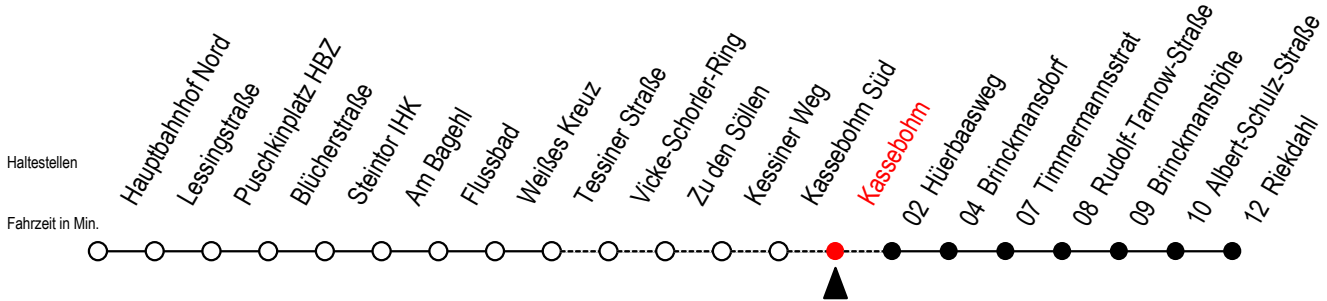

23 Kassebohm

Gültig ab 22.11.2021

Alle Angaben ohne Gewähr

Richtung: Riekdahl

Uhr Montag - Donnerstag		Uhr Freitag		Uhr Samstag		Uhr Sonntag - Feiertag	
6	--	6	--	6	21 51	6	--
7	--	7	--	7	21 51	7	--
8	--	8	--	8	21 51	8	22 52
9	--	9	--	9	21	9	22 52
10	--	10	--	10	--	10	22 52
11	--	11	--	11	--	11	22
19	--	19	--	19	--	19	41
20	51	20	--	20	--	20	01 21 51
21	21 51	21	--	21	--	21	21 51
22	21 51	22	51	22	51	22	21 51
23	21 51	23	21 51	23	21 51	23	21 51
0	21	0	21	0	21	0	21