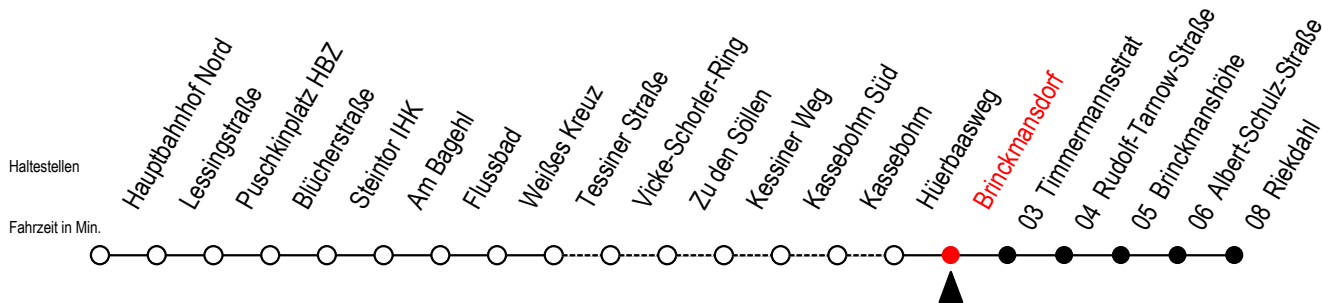

# 23 Brinckmansdorf

Gültig ab 22.11.2021

Alle Angaben ohne Gewähr

Richtung: Riekdahl

Uhr Montag - Donnerstag			Uhr Freitag			Uhr Samstag			Uhr Sonntag - Feiertag		
4	20	50	4	20	50	4	--	4	--	4	--
5	20	40 51	5	20	40 51	5	--	5	--	5	--
6	16	36 48 <sup>S</sup>	6	16	36 48 <sup>S</sup>	6	25 55	6	--	6	--
	56			56							
7	16	36 56	7	16	36 56	7	25 55	7	--	7	--
8	16	36 56	8	16	36 56	8	25 55	8	25 55	8	25 55
9	16	36 56	9	16	36 56	9	25 46	9	25 55	9	25 55
10	16	36 56	10	16	36 56	10	15 45	10	25 55	10	25 55
11	16	36 56	11	16	36 56	11	15 45	11	25 45	11	25 45
12	16	36 56	12	16	36 56	12	15 45	12	15 45	12	15 45
13	16	36 56	13	16	36 56	13	15 45	13	15 45	13	15 45
14	16	36 56	14	16	36 56	14	15 45	14	15 45	14	15 45
15	16	36 56	15	16	36 56	15	15 45	15	15 45	15	15 45
16	16	36 56	16	16	36 56	16	15 45	16	15 45	16	15 45
17	16	36 56	17	16	36 56	17	15 45	17	15 45	17	15 45
18	16	36 56	18	16	36 56	18	15 45	18	15 45	18	15 45
19	15	45	19	16	46	19	15 45	19	15 44	19	15 44
20	15	54	20	16	46	20	15 45	20	04 24	20	04 24
									54		
21	24	54	21	16	46	21	15 45	21	24 54	21	24 54
22	24	54	22	16	54	22	15 54	22	24 54	22	24 54
23	24	54	23	24	54	23	24 54	23	24 54	23	24 54
0	24		0	24		0	24	0	24	0	24

S = fährt an Schultagen\*

\*Ferientermine siehe Infoblatt