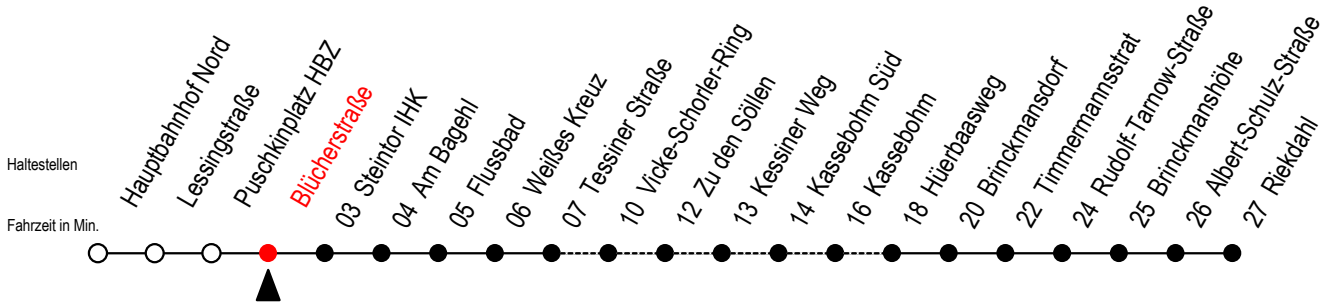

23 Blücherstraße

Gültig ab 22.11.2021

Alle Angaben ohne Gewähr

Richtung: Riekdahl

Uhr Montag - Donnerstag			Uhr Freitag			Uhr Samstag		Uhr Sonntag - Feiertag	
4	11	41	4	11	41	4	--	4	--
5	11	41	5	11	41	5	--	5	--
6	06	26 46	6	06	26 46	6	06 ^K 36 ^K	6	--
7	06	26 46	7	06	26 46	7	06 ^K 36 ^K	7	--
8	06	26 46	8	06	26 46	8	06 ^K 36 ^K	8	07 ^K 37 ^K
9	06	26 46	9	06	26 46	9	06 ^K 36	9	07 ^K 37 ^K
10	06	26 46	10	06	26 46	10	06 36	10	07 ^K 37 ^K
11	06	26 46	11	06	26 46	11	06 36	11	07 ^K 36
12	06	26 46	12	06	26 46	12	06 36	12	06 36
13	06	26 46	13	06	26 46	13	06 36	13	06 36
14	06	26 46	14	06	26 46	14	06 36	14	06 36
15	06	26 46	15	06	26 46	15	06 36	15	06 36
16	06	26 46	16	06	26 46	16	06 36	16	06 36
17	06	26 46	17	06	26 46	17	06 36	17	06 36
18	06	26 46	18	06	26 46	18	06 36	18	06 36
19	06	36	19	06	36	19	06 36	19	06 26 ^K 46 ^K
20	06	36 ^K	20	06	36	20	06 36	20	06 ^K 36 ^K
21	06 ^K 36 ^K		21	06	36	21	06 36	21	06 ^K 36 ^K
22	06 ^K 36 ^K		22	06	36 ^K	22	06 36 ^K	22	06 ^K 36 ^K
23	06 ^K 36 ^K		23	06 ^K 36 ^K		23	06 ^K 36 ^K	23	06 ^K 36 ^K
0	06 ^K		0	06 ^K		0	06 ^K	0	06 ^K

K = fährt über Vicke-Schorler-Ring - Kassebohm Süd - Kassebohm