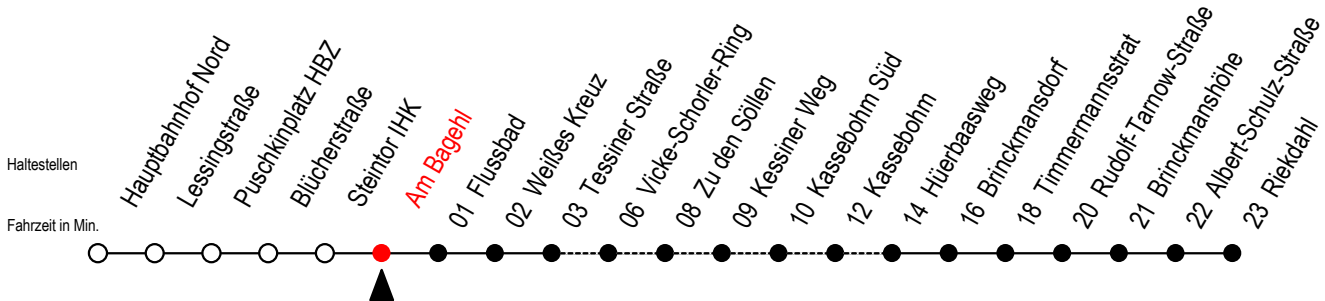

23 Am Bagehl

Gültig ab 22.11.2021

Alle Angaben ohne Gewähr

Richtung: Riekdahl

Uhr Montag - Donnerstag			Uhr Freitag			Uhr Samstag			Uhr Sonntag - Feiertag		
4	15	45	4	15	45	4	--	4	--		
5	15	34 45	5	15	34 45	5	--	5	--		
6	10 30 42 ^S	6	10 30 42 ^S	6	10 ^K 40 ^K	6	--				
	50		50								
7	10 30 50	7	10 30 50	7	10 ^K 40 ^K	7	--				
8	10 30 50	8	10 30 50	8	10 ^K 40 ^K	8	11 ^K 41 ^K				
9	10 30 50	9	10 30 50	9	10 ^K 40	9	11 ^K 41 ^K				
10	10 30 50	10	10 30 50	10	10 40	10	11 ^K 41 ^K				
11	10 30 50	11	10 30 50	11	10 40	11	11 ^K 40				
12	10 30 50	12	10 30 50	12	10 40	12	10 40				
13	10 30 50	13	10 30 50	13	10 40	13	10 40				
14	10 30 50	14	10 30 50	14	10 40	14	10 40				
15	10 30 50	15	10 30 50	15	10 40	15	10 40				
16	10 30 50	16	10 30 50	16	10 40	16	10 40				
17	10 30 50	17	10 30 50	17	10 40	17	10 40				
18	10 30 50	18	10 30 50	18	10 40	18	10 40				
19	10 40	19	10 40	19	10 40	19	10 30 ^K				
							50 ^K				
20	10 40 ^K	20	10 40	20	10 40	20	10 ^K 40 ^K				
21	10 ^K 40 ^K	21	10 40	21	10 40	21	10 ^K 40 ^K				
22	10 ^K 40 ^K	22	10 40 ^K	22	10 40 ^K	22	10 ^K 40 ^K				
23	10 ^K 40 ^K	23	10 ^K 40 ^K	23	10 ^K 40 ^K	23	10 ^K 40 ^K				
0	10 ^K	0	10 ^K	0	10 ^K	0	10 ^K				

K = fährt über Vicke-Schorler-Ring - Kassebohm Süd - Kassebohm

S = fährt an Schultagen*

*Ferientermine siehe Infoblatt