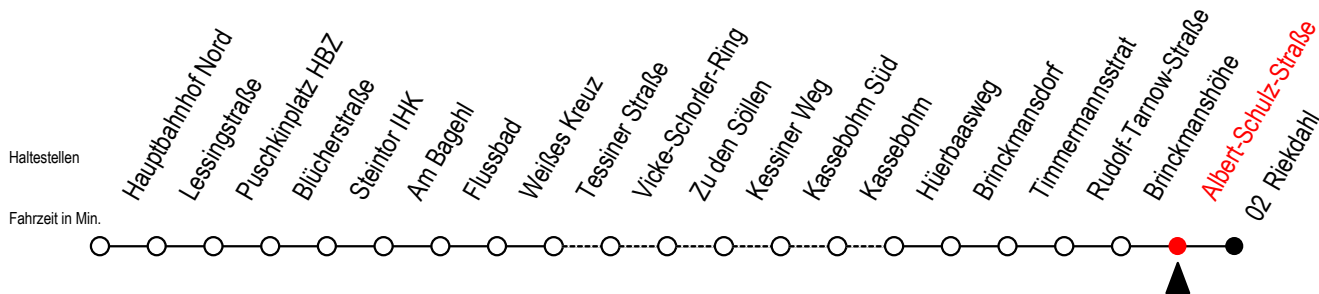

23 Albert-Schulz-Straße

Gültig ab 22.11.2021

Alle Angaben ohne Gewähr

Richtung: Riekdahl

Uhr Montag - Donnerstag				Uhr Freitag				Uhr Samstag				Uhr Sonntag - Feiertag			
4	26	56		4	26	56		4	--			4	--		
5	26	46	57	5	26	46	57	5	--			5	--		
6	22	42	54 ^S	6	22	42	54 ^S	6	30			6	--		
7	02	22	42	7	02	22	42	7	00	30		7	--		
8	02	22	42	8	02	22	42	8	00	30		8	31		
9	02	22	42	9	02	22	42	9	00	30	52	9	01	31	
10	02	22	42	10	02	22	42	10	21	51		10	01	31	
11	02	22	42	11	02	22	42	11	21	51		11	01	31	
12	02	22	42	12	02	22	42	12	21	51		12	21	51	
13	02	22	42	13	02	22	42	13	21	51		13	21	51	
14	02	22	42	14	02	22	42	14	21	51		14	21	51	
15	02	22	42	15	02	22	42	15	21	51		15	21	51	
16	02	22	42	16	02	22	42	16	21	51		16	21	51	
17	02	22	42	17	02	22	42	17	21	51		17	21	51	
18	02	22	42	18	02	22	42	18	21	51		18	21	51	
19	02	21	51	19	02	22	52	19	21	51		19	21	49	
20	21	59		20	22	52		20	21	51		20	09	29	
21	29	59		21	22	52		21	21	51		21	29	59	
22	29	59		22	22	59		22	21	59		22	29	59	
23	29	59		23	29	59		23	29	59		23	29	59	
0	29			0	29			0	29			0	29		

S = fährt an Schultagen*

*Ferientermine siehe Infoblatt