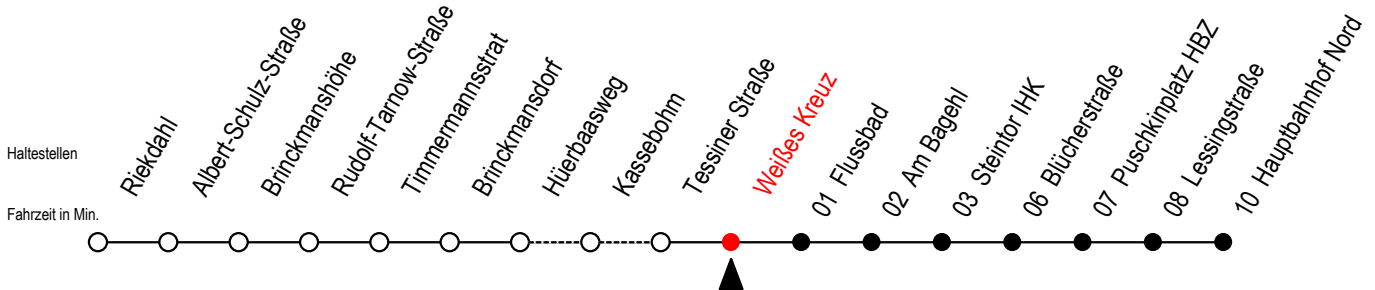

# 23 Weißes Kreuz

Gültig ab 22.11.2021

Alle Angaben ohne Gewähr

Richtung: Hauptbahnhof Nord

Uhr Montag - Donnerstag			Uhr Freitag			Uhr Samstag			Uhr Sonntag - Feiertag		
<b>4</b>	11	41	<b>4</b>	41	<b>4</b>	--	<b>4</b>	--			
<b>5</b>	11	39 59	<b>5</b>	11	39 59	<b>5</b>	55	<b>5</b>	--		
<b>6</b>	19	39 59	<b>6</b>	19	39 59	<b>6</b>	26 56	<b>6</b>	--		
<b>7</b>	09 <sup>BS</sup> 19 39 59	<b>7</b>	09 <sup>BS</sup> 19 39 59	<b>7</b>	26 56	<b>7</b>	58				
<b>8</b>	19 39 59	<b>8</b>	19 39 59	<b>8</b>	26 56	<b>8</b>	28 58				
<b>9</b>	19 39 59	<b>9</b>	19 39 59	<b>9</b>	26 47	<b>9</b>	28 58				
<b>10</b>	19 39 59	<b>10</b>	19 39 59	<b>10</b>	17 47	<b>10</b>	28 58				
<b>11</b>	19 39 59	<b>11</b>	19 39 59	<b>11</b>	17 47	<b>11</b>	28 47				
<b>12</b>	19 39 59	<b>12</b>	19 39 59	<b>12</b>	17 47	<b>12</b>	17 47				
<b>13</b>	19 39 59	<b>13</b>	19 39 59	<b>13</b>	17 47	<b>13</b>	17 47				
<b>14</b>	19 39 59	<b>14</b>	19 39 59	<b>14</b>	17 47	<b>14</b>	17 47				
<b>15</b>	19 39 59	<b>15</b>	19 39 59	<b>15</b>	17 47	<b>15</b>	17 47				
<b>16</b>	19 39 59	<b>16</b>	19 39 59	<b>16</b>	17 47	<b>16</b>	17 47				
<b>17</b>	19 39 59	<b>17</b>	19 39 59	<b>17</b>	17 47	<b>17</b>	17 47				
<b>18</b>	19 47	<b>18</b>	19 46	<b>18</b>	17 47	<b>18</b>	17 47				
<b>19</b>	17 47	<b>19</b>	16 46	<b>19</b>	17 47	<b>19</b>	17 46				
<b>20</b>	17 45	<b>20</b>	16 46	<b>20</b>	17 47	<b>20</b>	06 26 45				
<b>21</b>	15 45	<b>21</b>	16 46	<b>21</b>	17 47	<b>21</b>	15 45				
<b>22</b>	15 45	<b>22</b>	16 45	<b>22</b>	17 45	<b>22</b>	15 45				
<b>23</b>	15 45	<b>23</b>	15 45	<b>23</b>	15 45	<b>23</b>	15 45				

B = ab Hbf- Nord als Linie 27 bis Mendelejewstraße

S = fährt an Schultagen\*

\*Ferientermine siehe Infoblatt