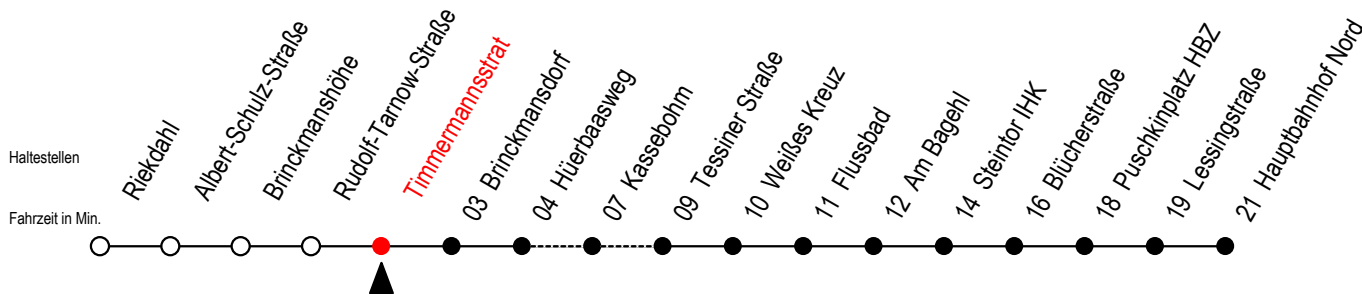

23 Timmermannsstrat

Gültig ab 22.11.2021

Alle Angaben ohne Gewähr

Richtung: Hauptbahnhof Nord

Uhr Montag - Donnerstag			Uhr Freitag			Uhr Samstag			Uhr Sonntag - Feiertag		
4	05	35	4	35	4	--	4	--			
5	05	33 53	5	05 33 53	5	47 ^K	5	--			
6	13	33 53	6	13 33 53	6	17 ^K 47 ^K	6	--			
7	03 ^{BS}	13 28	7	03 ^{BS}	7	17 ^K 47 ^K	7	48 ^K			
	48		48								
8	08	28 48	8	08 28 48	8	17 ^K 47 ^K	8	18 ^K 48 ^K			
9	08	28 48	9	08 28 48	9	17 ^K 41	9	18 ^K 48 ^K			
10	08	28 48	10	08 28 48	10	11 41	10	18 ^K 48 ^K			
11	08	28 48	11	08 28 48	11	11 41	11	18 ^K 41			
12	08	28 48	12	08 28 48	12	11 41	12	11 41			
13	08	28 48	13	08 28 48	13	11 41	13	11 41			
14	08	28 48	14	08 28 48	14	11 41	14	11 41			
15	08	28 48	15	08 28 48	15	11 41	15	11 41			
16	08	28 48	16	08 28 48	16	11 41	16	11 41			
17	08	28 48	17	08 28 48	17	11 41	17	11 41			
18	13	41	18	13 40	18	11 41	18	11 41			
19	11	41	19	10 40	19	11 41	19	11 37 ^K			
								57 ^K			
20	11	37 ^K	20	10 40	20	11 41	20	17 ^K 37 ^K			
21	07 ^K	37 ^K	21	10 40	21	11 41	21	07 ^K 37 ^K			
22	07 ^K	37 ^K	22	10 37 ^K	22	11 37 ^K	22	07 ^K 37 ^K			
23	07 ^K	37 ^K	23	07 ^K 37 ^K	23	07 ^K 37 ^K	23	07 ^K 37 ^K			

K = fährt über Kassebohm
S = fährt an Schultagen*

B = ab Hbf- Nord als Linie 27 bis Mendelejewstraße

*Ferientermine siehe Infoblatt