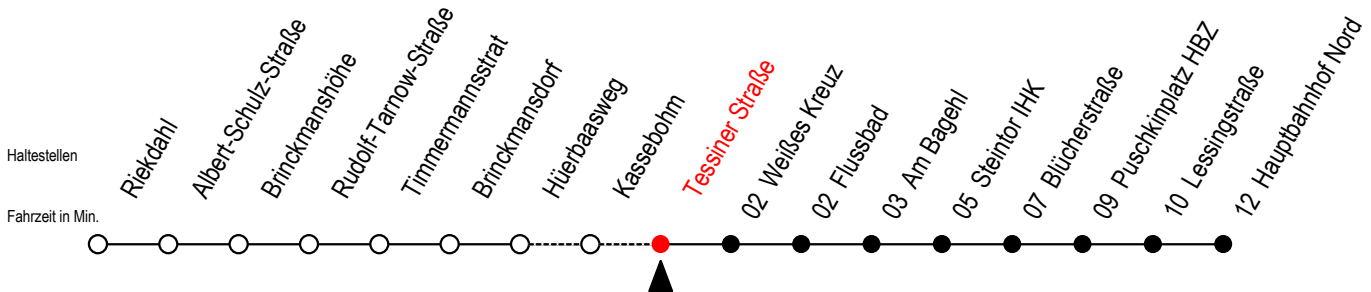

23 Tessiner Straße

Gültig ab 22.11.2021

Alle Angaben ohne Gewähr

Richtung: Hauptbahnhof Nord

Uhr Montag - Donnerstag			Uhr Freitag			Uhr Samstag			Uhr Sonntag - Feiertag		
4	09	39	4	39	4	--	4	--			
5	09	38 58	5	09	38 58	5	54	5	--		
6	18	38 58	6	18	38 58	6	25 55	6	--		
7	08 ^{BS} 18 38 58	7	08 ^{BS} 18 38 58	7	25 55	7	56				
8	18 38 58	8	18 38 58	8	25 55	8	26 56				
9	18 38 58	9	18 38 58	9	25 45	9	26 56				
10	18 38 58	10	18 38 58	10	15 45	10	26 56				
11	18 38 58	11	18 38 58	11	15 45	11	26 45				
12	18 38 58	12	18 38 58	12	15 45	12	15 45				
13	18 38 58	13	18 38 58	13	15 45	13	15 45				
14	18 38 58	14	18 38 58	14	15 45	14	15 45				
15	18 38 58	15	18 38 58	15	15 45	15	16 46				
16	18 38 58	16	18 38 58	16	15 45	16	16 46				
17	18 38 58	17	18 38 58	17	15 45	17	16 46				
18	18 45	18	18 45	18	15 45	18	16 46				
19	15 45	19	15 45	19	15 45	19	16 45				
20	15 44	20	14 44	20	15 45	20	05 25 44				
21	14 44	21	14 44	21	15 45	21	14 44				
22	14 44	22	14 44	22	15 44	22	14 44				
23	14 44	23	14 44	23	14 44	23	14 44				

B = ab Hbf- Nord als Linie 27 bis Mendelejewstraße

S = fährt an Schultagen*

*Ferientermine siehe Infoblatt