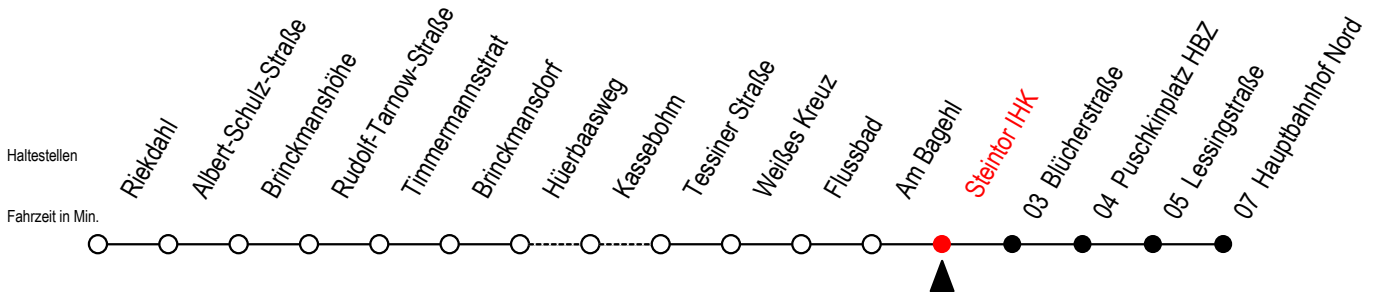

23 Steintor IHK

Gültig ab 22.11.2021

Alle Angaben ohne Gewähr

Richtung: Hauptbahnhof Nord

Uhr Montag - Donnerstag			Uhr Freitag			Uhr Samstag			Uhr Sonntag - Feiertag		
4	14	44	4	44	4	--	4	--			
5	14	43	5	14	43	5	58	5	--		
6	03	23 43	6	03	23 43	6	29 59	6	--		
7	03	13 ^{BS} 23 43	7	03	13 ^{BS} 23 43	7	29 59	7	--		
8	03	23 43	8	03	23 43	8	29 59	8	01 31		
9	03	23 43	9	03	23 43	9	29 50	9	01 31		
10	03	23 43	10	03	23 43	10	20 50	10	01 31		
11	03	23 43	11	03	23 43	11	20 50	11	01 31 50		
12	03	23 43	12	03	23 43	12	20 50	12	20 50		
13	03	23 43	13	03	23 43	13	20 50	13	20 50		
14	03	23 43	14	03	23 43	14	20 50	14	20 50		
15	03	23 43	15	03	23 43	15	20 50	15	21 51		
16	03	23 43	16	03	23 43	16	20 50	16	21 51		
17	03	23 43	17	03	23 43	17	20 50	17	21 51		
18	03	23 50	18	03	23 50	18	20 50	18	21 51		
19	20	50	19	20	50	19	20 50	19	21 49		
20	20	48	20	19	49	20	20 50	20	09 29 48		
21	18	48	21	19	49	21	20 50	21	18 48		
22	18	48	22	19	48	22	20 48	22	18 48		
23	18	48	23	18	48	23	18 48	23	18 48		

B = ab Hbf- Nord als Linie 27 bis Mendelejewstraße

S = fährt an Schultagen*

*Ferientermine siehe Infoblatt