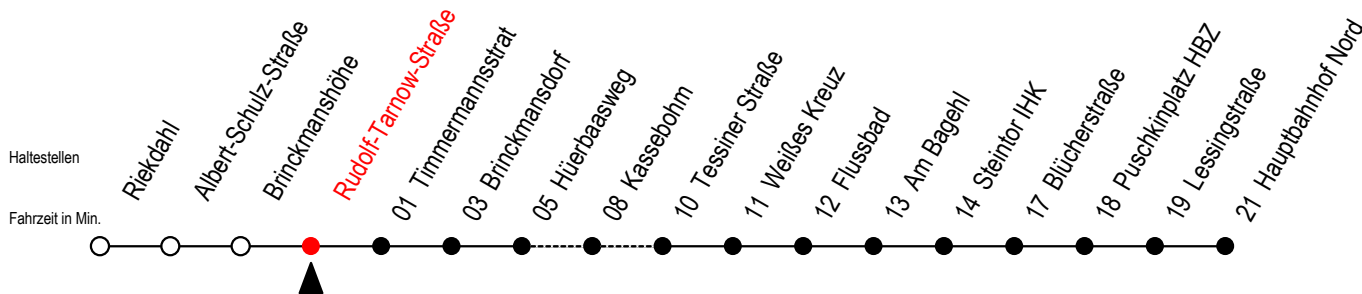

23 Rudolf-Tarnow-Straße

Gültig ab 22.11.2021

Alle Angaben ohne Gewähr

Richtung: Hauptbahnhof Nord

Uhr Montag - Donnerstag			Uhr Freitag			Uhr Samstag			Uhr Sonntag - Feiertag		
4	04	34	4	34	4	--	4	--			
5	04	32 52	5	04 32 52	5	46 ^K	5	--			
6	12	32 52	6	12 32 52	6	16 ^K 46 ^K	6	--			
7	02 ^{BS}	12 27	7	02 ^{BS}	7	16 ^K 46 ^K	7	47 ^K			
	47		47								
8	07	27 47	8	07 27 47	8	16 ^K 46 ^K	8	17 ^K 47 ^K			
9	07	27 47	9	07 27 47	9	16 ^K 40	9	17 ^K 47 ^K			
10	07	27 47	10	07 27 47	10	10 40	10	17 ^K 47 ^K			
11	07	27 47	11	07 27 47	11	10 40	11	17 ^K 40			
12	07	27 47	12	07 27 47	12	10 40	12	10 40			
13	07	27 47	13	07 27 47	13	10 40	13	10 40			
14	07	27 47	14	07 27 47	14	10 40	14	10 40			
15	07	27 47	15	07 27 47	15	10 40	15	10 40			
16	07	27 47	16	07 27 47	16	10 40	16	10 40			
17	07	27 47	17	07 27 47	17	10 40	17	10 40			
18	12	40	18	12 39	18	10 40	18	10 40			
19	10	40	19	09 39	19	10 40	19	10 36 ^K			
								56 ^K			
20	10	36 ^K	20	09 39	20	10 40	20	16 ^K 36 ^K			
21	06 ^K	36 ^K	21	09 39	21	10 40	21	06 ^K 36 ^K			
22	06 ^K	36 ^K	22	09 36 ^K	22	10 36 ^K	22	06 ^K 36 ^K			
23	06 ^K	36 ^K	23	06 ^K 36 ^K	23	06 ^K 36 ^K	23	06 ^K 36 ^K			

K = fährt über Kassebohm
S = fährt an Schultagen*

B = ab Hbf- Nord als Linie 27 bis Mendelejewstraße

*Ferientermine siehe Infoblatt