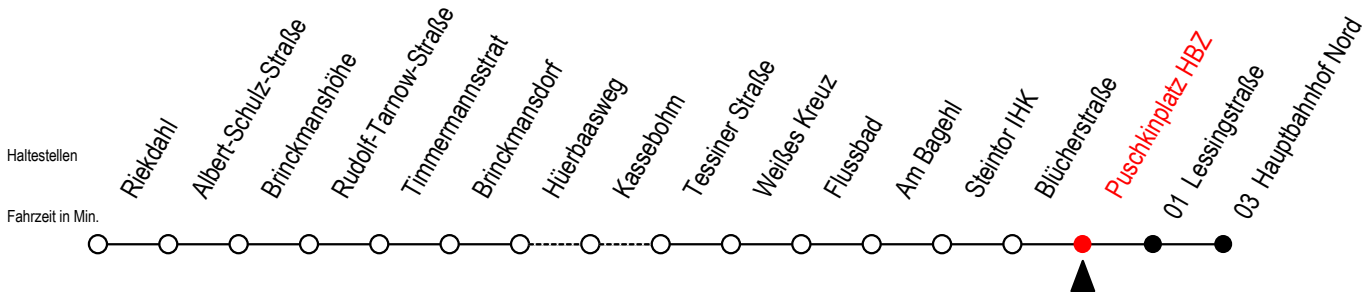

23 Puschkinplatz HBZ

Gültig ab 22.11.2021

Alle Angaben ohne Gewähr

Richtung: Hauptbahnhof Nord

Uhr Montag - Donnerstag			Uhr Freitag			Uhr Samstag			Uhr Sonntag - Feiertag		
4	18	48	4	48	4	--	4	--			
5	18	47	5	18	47	5	--	5	--		
6	07	27 47	6	07	27 47	6	00	32	6	--	
7	07	17 ^{BS} 27 47	7	07	17 ^{BS} 27 47	7	02	32	7	--	
8	07	27 47	8	07	27 47	8	02	32	8	05 35	
9	07	27 47	9	07	27 47	9	02	32 54	9	05 35	
10	07	27 47	10	07	27 47	10	24	54	10	05 35	
11	07	27 47	11	07	27 47	11	24	54	11	05 35 54	
12	07	27 47	12	07	27 47	12	24	54	12	24 54	
13	07	27 47	13	07	27 47	13	24	54	13	24 54	
14	07	27 47	14	07	27 47	14	24	54	14	24 54	
15	07	27 47	15	07	27 47	15	24	54	15	25 55	
16	07	27 47	16	07	27 47	16	24	54	16	25 55	
17	07	27 47	17	07	27 47	17	24	54	17	25 55	
18	07	27 54	18	07	27 54	18	24	54	18	25 55	
19	24	54	19	24	54	19	24	54	19	25 52	
20	24	50	20	23	53	20	24	54	20	12 32 50	
21	20	50	21	23	53	21	24	54	21	20 50	
22	20	50	22	23	50	22	24	50	22	20 50	
23	20	50	23	20	50	23	20	50	23	20 50	

B = ab Hbf- Nord als Linie 27 bis Mendelejewstraße

S = fährt an Schultagen*

*Ferientermine siehe Infoblatt