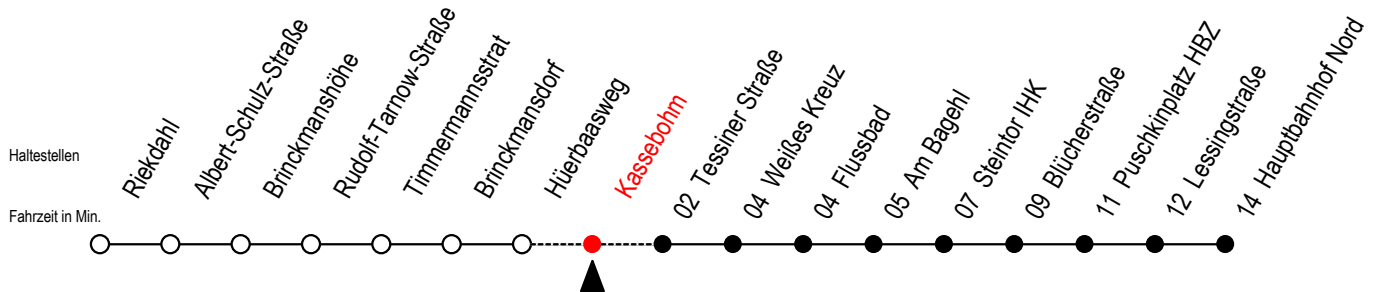

23 Kassebohm

Gültig ab 22.11.2021

Alle Angaben ohne Gewähr

Richtung: Hauptbahnhof Nord

Uhr Montag - Donnerstag		Uhr Freitag		Uhr Samstag		Uhr Sonntag - Feiertag	
5	--	5	--	5	52	5	--
6	--	6	--	6	23 53	6	--
7	--	7	--	7	23 53	7	54
8	--	8	--	8	23 53	8	24 54
9	--	9	--	9	23	9	24 54
10	--	10	--	10	--	10	24 54
11	--	11	--	11	--	11	24
19	--	19	--	19	--	19	43
20	42	20	--	20	--	20	03 23 42
21	12 42	21	--	21	--	21	12 42
22	12 42	22	42	22	42	22	12 42
23	12 42	23	12 42	23	12 42	23	12 42