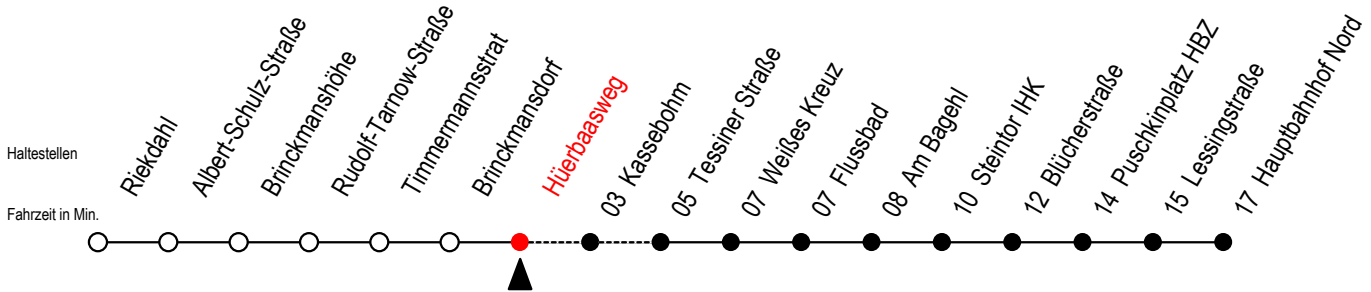

# 23 Hürbaasweg

Gültig ab 22.11.2021

Alle Angaben ohne Gewähr

Richtung: Hauptbahnhof Nord

Uhr Montag - Donnerstag		Uhr Freitag		Uhr Samstag		Uhr Sonntag - Feiertag	
4	06 38	4	38	4	--	4	--
5	08 37 57	5	08 37 57	5	49 <sup>K</sup>	5	--
6	17 37 57	6	17 37 57	6	20 <sup>K</sup> 50 <sup>K</sup>	6	--
7	07 <sup>BS</sup> 17 37 57	7	07 <sup>BS</sup> 17 37 57	7	20 <sup>K</sup> 50 <sup>K</sup>	7	51 <sup>K</sup>
8	17 37 57	8	17 37 57	8	20 <sup>K</sup> 50 <sup>K</sup>	8	21 <sup>K</sup> 51 <sup>K</sup>
9	17 37 57	9	17 37 57	9	20 <sup>K</sup> 44	9	21 <sup>K</sup> 51 <sup>K</sup>
10	17 37 57	10	17 37 57	10	14 44	10	21 <sup>K</sup> 51 <sup>K</sup>
11	17 37 57	11	17 37 57	11	14 44	11	21 <sup>K</sup> 44
12	17 37 57	12	17 37 57	12	14 44	12	14 44
13	17 37 57	13	17 37 57	13	14 44	13	14 44
14	17 37 57	14	17 37 57	14	14 44	14	14 44
15	17 37 57	15	17 37 57	15	14 44	15	15 45
16	17 37 57	16	17 37 57	16	14 44	16	15 45
17	17 37 57	17	17 37 57	17	14 44	17	15 45
18	17 44	18	17 44	18	14 44	18	15 45
19	14 44	19	14 44	19	14 44	19	15 40 <sup>K</sup>
20	14 39 <sup>K</sup>	20	13 43	20	14 44	20	00 <sup>K</sup> 20 <sup>K</sup> 39 <sup>K</sup>
21	09 <sup>K</sup> 39 <sup>K</sup>	21	13 43	21	14 44	21	09 <sup>K</sup> 39 <sup>K</sup>
22	09 <sup>K</sup> 39 <sup>K</sup>	22	13 39 <sup>K</sup>	22	14 39 <sup>K</sup>	22	09 <sup>K</sup> 39 <sup>K</sup>
23	09 <sup>K</sup> 39 <sup>K</sup>	23	09 <sup>K</sup> 39 <sup>K</sup>	23	09 <sup>K</sup> 39 <sup>K</sup>	23	09 <sup>K</sup> 39 <sup>K</sup>

K = fährt über Kassebohm  
S = fährt an Schultagen\*

B = ab Hbf- Nord als Linie 27 bis Mendelejewstraße

\*Ferientermine siehe Infoblatt