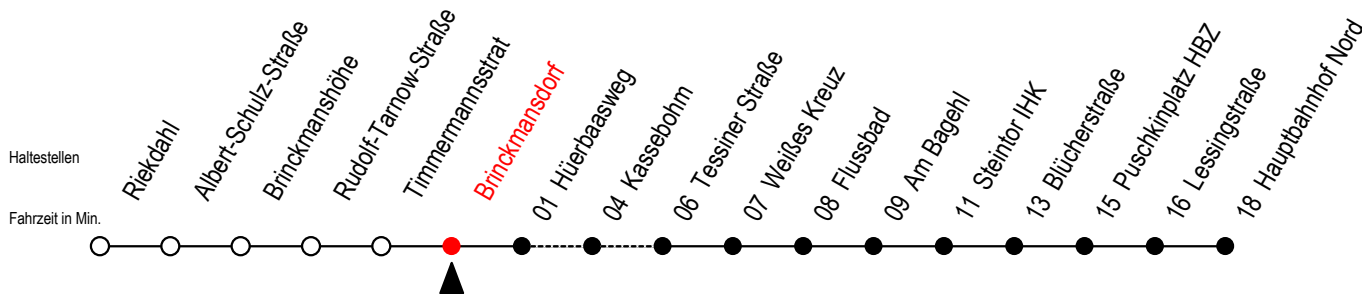

23 Brinckmansdorf

Gültig ab 22.11.2021

Alle Angaben ohne Gewähr

Richtung: Hauptbahnhof Nord

Uhr Montag - Donnerstag			Uhr Freitag			Uhr Samstag			Uhr Sonntag - Feiertag		
4	08	38	4	38	4	--	4	--			
5	08	36 56	5	08 36 56	5	49 ^K	5	--			
6	16	36 56	6	16 36 56	6	19 ^K 49 ^K	6	--			
7	06 ^{BS} 16 36	56	7	06 ^{BS} 16 36	7	19 ^K 49 ^K	7	51 ^K			
8	16	36 56	8	16 36 56	8	19 ^K 49 ^K	8	21 ^K 51 ^K			
9	16	36 56	9	16 36 56	9	19 ^K 44	9	21 ^K 51 ^K			
10	16	36 56	10	16 36 56	10	14 44	10	21 ^K 51 ^K			
11	16	36 56	11	16 36 56	11	14 44	11	21 ^K 44			
12	16	36 56	12	16 36 56	12	14 44	12	14 44			
13	16	36 56	13	16 36 56	13	14 44	13	14 44			
14	16	36 56	14	16 36 56	14	14 44	14	14 44			
15	16	36 56	15	16 36 56	15	14 44	15	14 44			
16	16	36 56	16	16 36 56	16	14 44	16	14 44			
17	16	36 56	17	16 36 56	17	14 44	17	14 44			
18	16	44	18	16 43	18	14 44	18	14 44			
19	14	44	19	13 43	19	14 44	19	14 39 ^K 59 ^K			
20	14	39 ^K	20	13 43	20	14 44	20	19 ^K 39 ^K			
21	09 ^K 39 ^K		21	13 43	21	14 44	21	09 ^K 39 ^K			
22	09 ^K 39 ^K		22	13 39 ^K	22	14 39 ^K	22	09 ^K 39 ^K			
23	09 ^K 39 ^K		23	09 ^K 39 ^K	23	09 ^K 39 ^K	23	09 ^K 39 ^K			

K = fährt über Kassebohm
S = fährt an Schultagen*

B = ab Hbf- Nord als Linie 27 bis Mendelejewstraße

*Ferientermine siehe Infoblatt