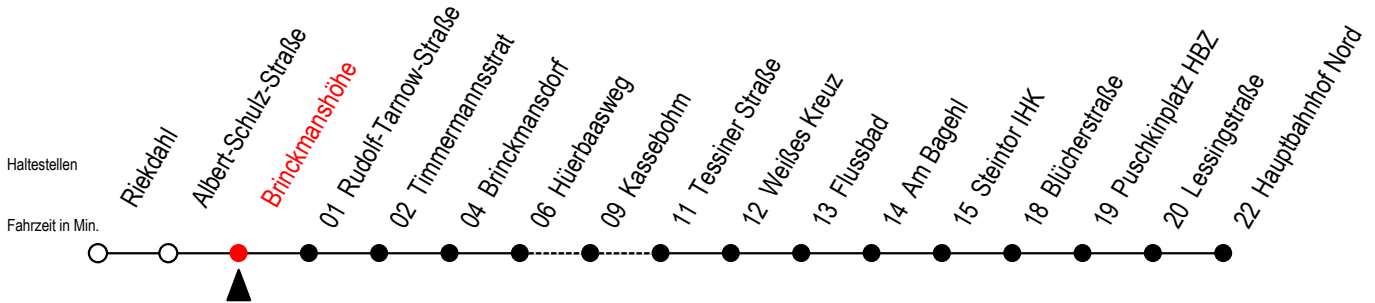

23 Brinckmanshöhe

Gültig ab 22.11.2021

Alle Angaben ohne Gewähr

Richtung: Hauptbahnhof Nord

Uhr Montag - Donnerstag		Uhr Freitag		Uhr Samstag		Uhr Sonntag - Feiertag	
4	03 33	4	33	4	--	4	--
5	03 31 51	5	03 31 51	5	45 ^K	5	--
6	11 31 51	6	11 31 51	6	15 ^K 45 ^K	6	--
7	01 ^{BS} 11 26 46	7	01 ^{BS} 11 26 46	7	15 ^K 45 ^K	7	46 ^K
8	06 26 46	8	06 26 46	8	15 ^K 45 ^K	8	16 ^K 46 ^K
9	06 26 46	9	06 26 46	9	15 ^K 39	9	16 ^K 46 ^K
10	06 26 46	10	06 26 46	10	09 39	10	16 ^K 46 ^K
11	06 26 46	11	06 26 46	11	09 39	11	16 ^K 39
12	06 26 46	12	06 26 46	12	09 39	12	09 39
13	06 26 46	13	06 26 46	13	09 39	13	09 39
14	06 26 46	14	06 26 46	14	09 39	14	09 39
15	06 26 46	15	06 26 46	15	09 39	15	09 39
16	06 26 46	16	06 26 46	16	09 39	16	09 39
17	06 26 46	17	06 26 46	17	09 39	17	09 39
18	11 39	18	11 38	18	09 39	18	09 39
19	09 39	19	08 38	19	09 39	19	09 35 ^K 55 ^K
20	09 35 ^K	20	08 38	20	09 39	20	15 ^K 35 ^K
21	05 ^K 35 ^K	21	08 38	21	09 39	21	05 ^K 35 ^K
22	05 ^K 35 ^K	22	08 35 ^K	22	09 35 ^K	22	05 ^K 35 ^K
23	05 ^K 35 ^K	23	05 ^K 35 ^K	23	05 ^K 35 ^K	23	05 ^K 35 ^K

K = fährt über Kassebohm
S = fährt an Schultagen*

B = ab Hbf- Nord als Linie 27 bis Mendelejewstraße

*Ferientermine siehe Infoblatt