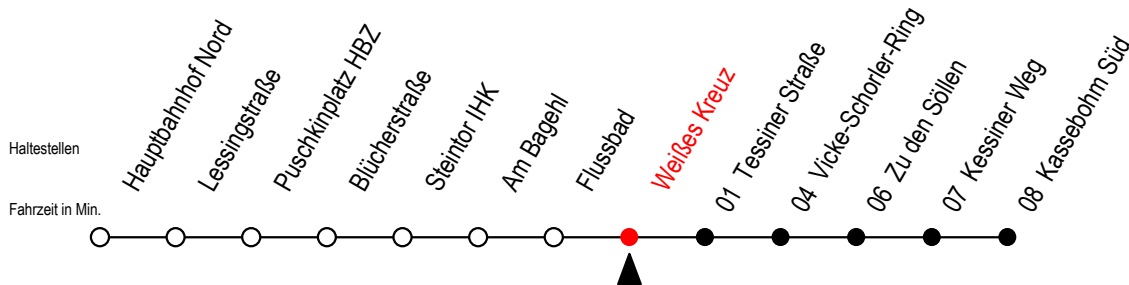

22 Weißes Kreuz

Gültig ab 22.11.2021

Alle Angaben ohne Gewähr

Richtung: Kassebohm Süd

Uhr Montag - Donnerstag			Uhr Freitag			Uhr Samstag		Uhr Sonntag - Feiertag	
4	09	32	4	09	32	4	--	4	--
5	02	32 50	5	02	32 50	5	--	5	--
6	02 22 34 ^S		6	02 22 34 ^S		6	--	6	--
	42 54 ^S			42 54 ^S					
7	02 22 42		7	02 22 42		7	--	7	--
8	02 22 42		8	02 22 42		8	--	8	--
9	02 22 42		9	02 22 42		9	27 57	9	--
10	02 22 42		10	02 22 42		10	27 57	10	--
11	02 22 42		11	02 22 42		11	27 57	11	27 57
12	02 22 42		12	02 22 42		12	27 57	12	27 57
13	02 22 42		13	02 22 42		13	27 57	13	27 57
14	02 22 42		14	02 22 42		14	27 57	14	27 57
15	02 22 42		15	02 22 42		15	27 57	15	27 57
16	02 22 42		16	02 22 42		16	27 57	16	27 57
17	02 22 42		17	02 22 42		17	27 57	17	27 57
18	02 22 42		18	02 22 42		18	27 57	18	27 57
19	02 27 57		19	02 27 57		19	27 57	19	--
20	27		20	27 57		20	27 57	20	--
21	--		21	27 57		21	27 57	21	--
22	--		22	27		22	27	22	--

S = fährt an Schultagen*

*Ferientermine siehe Infoblatt