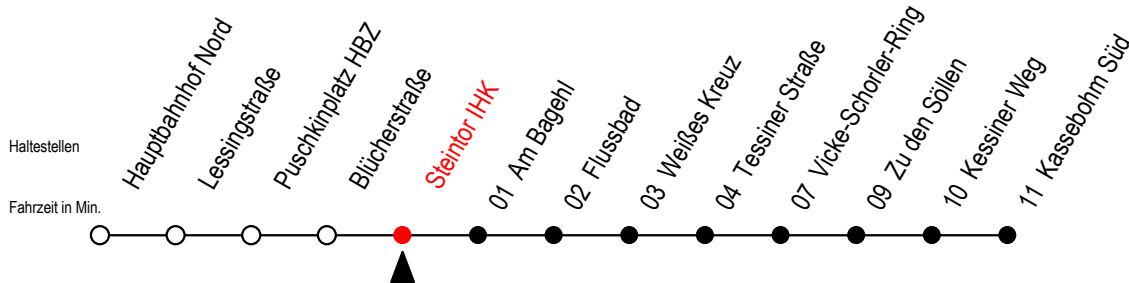

22 Steintor IHK

Gültig ab 22.11.2021

Alle Angaben ohne Gewähr

Richtung: Kassebohm Süd

Uhr Montag - Donnerstag				Uhr Freitag				Uhr Samstag		Uhr Sonntag - Feiertag			
4	06	29	59	4	06	29	59	4	--	4	--		
5	29	47	59	5	29	47	59	5	--	5	--		
6	19	31 ^S	39	6	19	31 ^S	39	6	--	6	--		
	51 ^S	59		51 ^S	59								
7	19	39	59	7	19	39	59	7	--	7	--		
8	19	39	59	8	19	39	59	8	--	8	--		
9	19	39	59	9	19	39	59	9	24	54	9	--	
10	19	39	59	10	19	39	59	10	24	54	10	--	
11	19	39	59	11	19	39	59	11	24	54	11	24	54
12	19	39	59	12	19	39	59	12	24	54	12	24	54
13	19	39	59	13	19	39	59	13	24	54	13	24	54
14	19	39	59	14	19	39	59	14	24	54	14	24	54
15	19	39	59	15	19	39	59	15	24	54	15	24	54
16	19	39	59	16	19	39	59	16	24	54	16	24	54
17	19	39	59	17	19	39	59	17	24	54	17	24	54
18	19	39	59	18	19	39	59	18	24	54	18	24	54
19	24	54		19	24	54		19	24	54	19	--	
20	24			20	24	54		20	24	54	20	--	
21	--			21	24	54		21	24	54	21	--	
22	--			22	24			22	24		22	--	

S = fährt an Schultagen*

*Ferientermine siehe Infoblatt