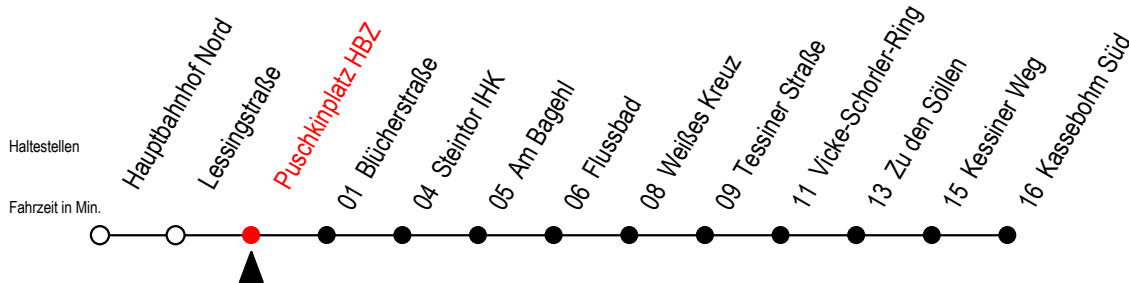

# 22 Puschkinplatz HBZ

Gültig ab 22.11.2021

Alle Angaben ohne Gewähr

Richtung: Kassebohm Süd

Uhr Montag - Donnerstag			Uhr Freitag			Uhr Samstag			Uhr Sonntag - Feiertag		
4	25	55	4	25	55	4	--	4	--	--	
5	25	55	5	25	55	5	--	5	--	--	
6	15	35	55	6	15	35	55	6	--	--	
7	15	35	55	7	15	35	55	7	--	--	
8	15	35	55	8	15	35	55	8	--	--	
9	15	35	55	9	15	35	55	9	20	50	
10	15	35	55	10	15	35	55	10	20	50	
11	15	35	55	11	15	35	55	11	20	50	
12	15	35	55	12	15	35	55	12	20	50	
13	15	35	55	13	15	35	55	13	20	50	
14	15	35	55	14	15	35	55	14	20	50	
15	15	35	55	15	15	35	55	15	20	50	
16	15	35	55	16	15	35	55	16	20	50	
17	15	35	55	17	15	35	55	17	20	50	
18	15	35	55	18	15	35	55	18	20	50	
19	20	50	19	20	50	19	20	50	19	--	
20	20		20	20	50	20	20	50	20	--	
21	--		21	20	50	21	20	50	21	--	
22	--		22	20		22	20		22	--	