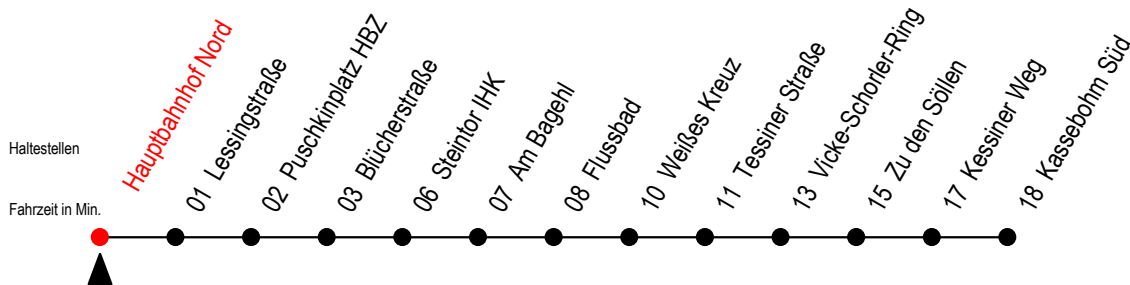

22 Hauptbahnhof Nord

Gültig ab 22.11.2021

Alle Angaben ohne Gewähr

Richtung: Kassebohm Süd

Uhr Montag - Donnerstag			Uhr Freitag			Uhr Samstag		Uhr Sonntag - Feiertag		
4	23	53	4	23	53	4	--	4	--	
5	23	53	5	23	53	5	--	5	--	
6	13	33	53	6	13	33	53	6	--	
7	13	33	53	7	13	33	53	7	--	
8	13	33	53	8	13	33	53	8	--	
9	13	33	53	9	13	33	53	9	--	
10	13	33	53	10	13	33	53	10	--	
11	13	33	53	11	13	33	53	11	18	48
12	13	33	53	12	13	33	53	12	18	48
13	13	33	53	13	13	33	53	13	18	48
14	13	33	53	14	13	33	53	14	18	48
15	13	33	53	15	13	33	53	15	18	48
16	13	33	53	16	13	33	53	16	18	48
17	13	33	53	17	13	33	53	17	18	48
18	13	33	53	18	13	33	53	18	18	48
19	18	48	19	18	48	19	18	48	19	--
20	18		20	18	48	20	18	48	20	--
21	--		21	18	48	21	18	48	21	--
22	--		22	18		22	18		22	--