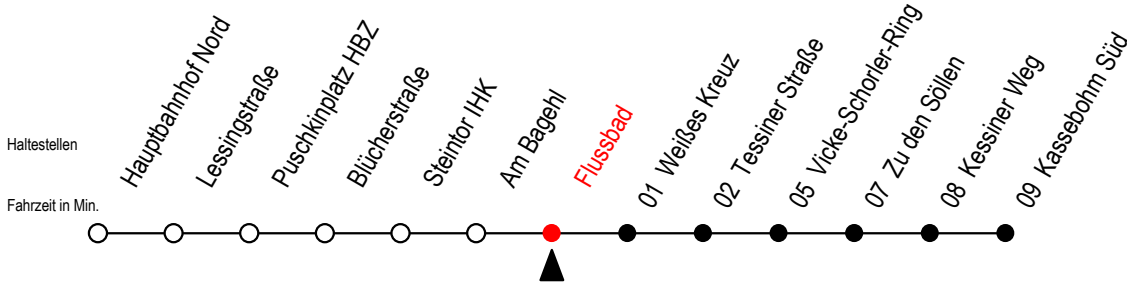

22 Flussbad

Gültig ab 22.11.2021

Alle Angaben ohne Gewähr

Richtung: Kassebohm Süd

Uhr Montag - Donnerstag			Uhr Freitag			Uhr Samstag		Uhr Sonntag - Feiertag	
4	07	30	4	07	30	4	--	4	--
5	00	30 48	5	00	30 48	5	--	5	--
6	01	21 32 ^S	6	01	21 32 ^S	6	--	6	--
	41	52 ^S		41	52 ^S				
7	01	21 41	7	01	21 41	7	--	7	--
8	01	21 41	8	01	21 41	8	--	8	--
9	01	21 41	9	01	21 41	9	25 55	9	--
10	01	21 41	10	01	21 41	10	25 55	10	--
11	01	21 41	11	01	21 41	11	25 55	11	25 55
12	01	21 41	12	01	21 41	12	25 55	12	25 55
13	01	21 41	13	01	21 41	13	25 55	13	25 55
14	01	21 41	14	01	21 41	14	25 55	14	25 55
15	01	21 41	15	01	21 41	15	25 55	15	25 55
16	01	21 41	16	01	21 41	16	25 55	16	25 55
17	01	21 41	17	01	21 41	17	25 55	17	25 55
18	01	21 41	18	01	21 41	18	25 55	18	25 55
19	01	25 55	19	01	26 56	19	25 55	19	--
20	25		20	26	56	20	25 55	20	--
21	--		21	26	56	21	25 55	21	--
22	--		22	26		22	25	22	--

S = fährt an Schultagen*

*Ferientermine siehe Infoblatt