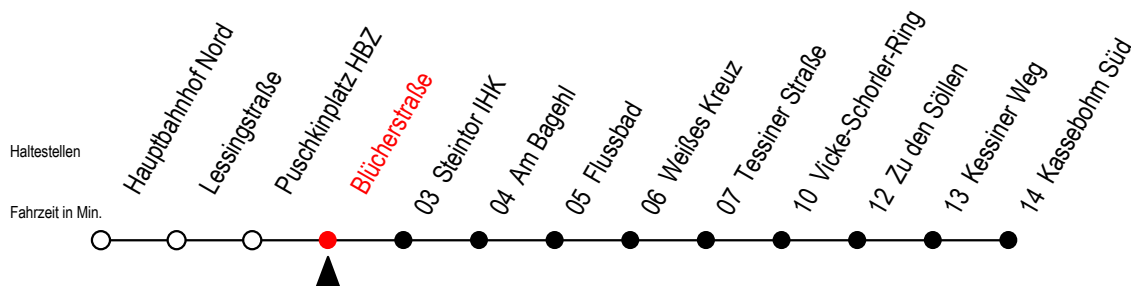

22 Blücherstraße

Gültig ab 22.11.2021

Alle Angaben ohne Gewähr

Richtung: Kassebohm Süd

Uhr Montag - Donnerstag			Uhr Freitag			Uhr Samstag			Uhr Sonntag - Feiertag		
4	26	56	4	26	56	4	--	4	--	--	
5	26	56	5	26	56	5	--	5	--	--	
6	16	36	56	6	16	36	56	6	--	--	
7	16	36	56	7	16	36	56	7	--	--	
8	16	36	56	8	16	36	56	8	--	--	
9	16	36	56	9	16	36	56	9	21	51	
10	16	36	56	10	16	36	56	10	21	51	
11	16	36	56	11	16	36	56	11	21	51	
12	16	36	56	12	16	36	56	12	21	51	
13	16	36	56	13	16	36	56	13	21	51	
14	16	36	56	14	16	36	56	14	21	51	
15	16	36	56	15	16	36	56	15	21	51	
16	16	36	56	16	16	36	56	16	21	51	
17	16	36	56	17	16	36	56	17	21	51	
18	16	36	56	18	16	36	56	18	21	51	
19	21	51	19	21	51	19	21	51	19	--	
20	21	--	20	21	51	20	21	51	20	--	
21	--	--	21	21	51	21	21	51	21	--	
22	--	--	22	21	--	22	21	--	22	--	