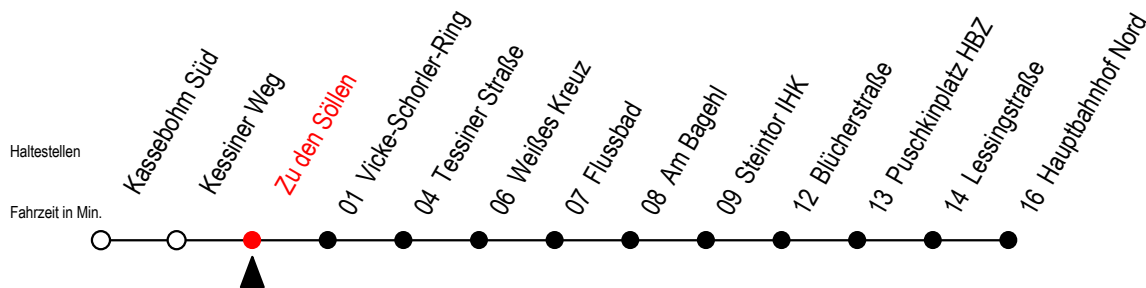

22 Zu den Söllen

Gültig ab 22.11.2021

Alle Angaben ohne Gewähr

Richtung: Hauptbahnhof Nord

Uhr Montag - Donnerstag			Uhr Freitag			Uhr Samstag		Uhr Sonntag - Feiertag	
4	20	50	4	20	50	4	--	4	--
5	20	44	5	20	44	5	--	5	--
6	04	24 44	6	04	24 44	6	--	6	--
	54 ^{SA}			54 ^{SA}					
7	04	14 ^{SB} 24	7	04	14 ^{SB} 24	7	--	7	--
	44			44					
8	04	24 44	8	04	24 44	8	--	8	--
9	04	24 44	9	04	24 44	9	56	9	--
10	04	24 44	10	04	24 44	10	26 56	10	--
11	04	24 44	11	04	24 44	11	26 56	11	56
12	04	24 44	12	04	24 44	12	26 56	12	26 56
13	04	24 44	13	04	24 44	13	26 56	13	26 56
14	04	24 44	14	04	24 44	14	26 56	14	26 56
15	04	24 44	15	04	24 44	15	26 56	15	26 56
16	04	24 44	16	04	24 44	16	26 56	16	26 56
17	04	24 44	17	04	24 44	17	26 56	17	26 56
18	04	28 57	18	04	26 56	18	26 56	18	26 56
19	27	57	19	26	56	19	26 56	19	26
20	27		20	25	55	20	26 56	20	--
21	--		21	25	55	21	26 56	21	--
22	--		22	25		22	26	22	--

S = fährt an Schultagen*

B = ohne Umsteigen ab Hbf. Nord als Li.27 bis Mendelejewstraße

A = ohne Umsteigen ab Hbf. Nord als Linie 27 bis Klinikum Schillingallee

*Ferientermine siehe Infoblatt