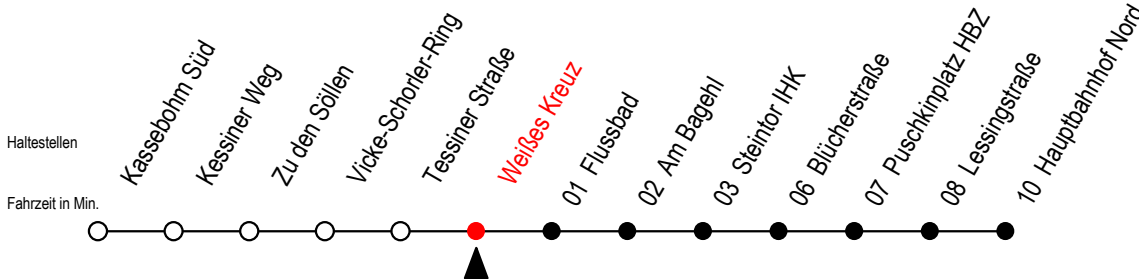

# 22 Weißes Kreuz

Gültig ab 22.11.2021

Alle Angaben ohne Gewähr

Richtung: Hauptbahnhof Nord

Uhr Montag - Donnerstag			Uhr Freitag			Uhr Samstag			Uhr Sonntag - Feiertag		
<b>4</b>	26	56	<b>4</b>	26	56	<b>4</b>	--		<b>4</b>	--	
<b>5</b>	26	49	<b>5</b>	26	49	<b>5</b>	--		<b>5</b>	--	
<b>6</b>	09	29 49	<b>6</b>	09	29 49	<b>6</b>	--		<b>6</b>	--	
	59 <sup>SA</sup>			59 <sup>SA</sup>							
<b>7</b>	09	19 <sup>SB</sup> 29	<b>7</b>	09	19 <sup>SB</sup> 29	<b>7</b>	--		<b>7</b>	--	
	49			49							
<b>8</b>	09	29 49	<b>8</b>	09	29 49	<b>8</b>	--		<b>8</b>	--	
<b>9</b>	09	29 49	<b>9</b>	09	29 49	<b>9</b>	--		<b>9</b>	--	
<b>10</b>	09	29 49	<b>10</b>	09	29 49	<b>10</b>	02 32		<b>10</b>	--	
<b>11</b>	09	29 49	<b>11</b>	09	29 49	<b>11</b>	02 32		<b>11</b>	--	
<b>12</b>	09	29 49	<b>12</b>	09	29 49	<b>12</b>	02 32		<b>12</b>	02 32	
<b>13</b>	09	29 49	<b>13</b>	09	29 49	<b>13</b>	02 32		<b>13</b>	02 32	
<b>14</b>	09	29 49	<b>14</b>	09	29 49	<b>14</b>	02 32		<b>14</b>	02 32	
<b>15</b>	09	29 49	<b>15</b>	09	29 49	<b>15</b>	02 32		<b>15</b>	02 32	
<b>16</b>	09	29 49	<b>16</b>	09	29 49	<b>16</b>	02 32		<b>16</b>	02 32	
<b>17</b>	09	29 49	<b>17</b>	09	29 49	<b>17</b>	02 32		<b>17</b>	02 32	
<b>18</b>	09	33	<b>18</b>	09	31	<b>18</b>	02 32		<b>18</b>	02 32	
<b>19</b>	03	33	<b>19</b>	01	31	<b>19</b>	02 32		<b>19</b>	02 32	
<b>20</b>	03	33	<b>20</b>	01	31	<b>20</b>	02 32		<b>20</b>	--	
<b>21</b>	--		<b>21</b>	01	31	<b>21</b>	02 32		<b>21</b>	--	
<b>22</b>	--		<b>22</b>	01	31	<b>22</b>	02 32		<b>22</b>	--	

S = fährt an Schultagen\*

B = ohne Umsteigen ab Hbf. Nord als Li.27 bis Mendelejewstraße

A = ohne Umsteigen ab Hbf. Nord als Linie 27 bis Klinikum Schillingallee

\*Ferientermine siehe Infoblatt