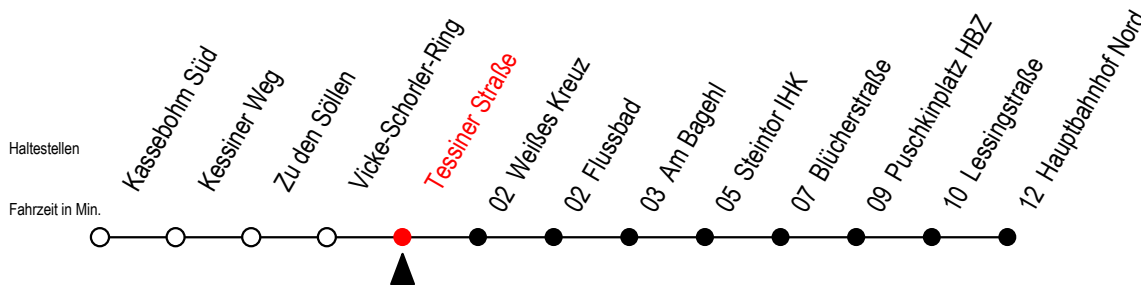

22 Tessiner Straße

Gültig ab 22.11.2021

Alle Angaben ohne Gewähr

Richtung: Hauptbahnhof Nord

Uhr Montag - Donnerstag			Uhr Freitag			Uhr Samstag			Uhr Sonntag - Feiertag		
4	24	54	4	24	54	4	--	4	--	--	
5	24	48	5	24	48	5	--	5	--	--	
6	08	28	48	6	08	28	48	6	--	--	
	58 ^{SA}			58 ^{SA}							
7	08	18 ^{SB}	28	7	08	18 ^{SB}	28	7	--	--	
	48			48							
8	08	28	48	8	08	28	48	8	--	--	
9	08	28	48	9	08	28	48	9	--	--	
10	08	28	48	10	08	28	48	10	00	30	
11	08	28	48	11	08	28	48	11	00	30	
12	08	28	48	12	08	28	48	12	00	30	
13	08	28	48	13	08	28	48	13	00	30	
14	08	28	48	14	08	28	48	14	00	30	
15	08	28	48	15	08	28	48	15	00	30	
16	08	28	48	16	08	28	48	16	00	30	
17	08	28	48	17	08	28	48	17	00	30	
18	08	32		18	08	30		18	00	30	
19	01	31		19	00	30		19	00	30	
20	01	31		20	00	29	59	20	00	30	
21	--			21	29	59		21	--	--	
22	--			22	29			22	--	--	

S = fährt an Schultagen*

B = ohne Umsteigen ab Hbf. Nord als Li.27 bis Mendelejewstraße

A = ohne Umsteigen ab Hbf. Nord als Linie 27 bis Klinikum Schillingallee

*Ferientermine siehe Infoblatt