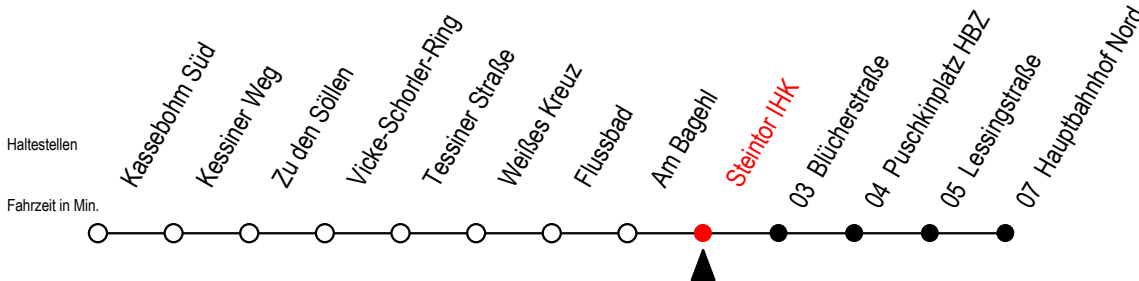

22 Steintor IHK

Gültig ab 22.11.2021

Alle Angaben ohne Gewähr

Richtung: Hauptbahnhof Nord

Uhr Montag - Donnerstag			Uhr Freitag			Uhr Samstag			Uhr Sonntag - Feiertag		
4	29	59	4	29	59	4	--	4	--		
5	29	53	5	29	53	5	--	5	--		
6	13	33	53	6	13	33	53	6	--		
7	03 ^{SA}	13	23 ^{SB}	7	03 ^{SA}	13	23 ^{SB}	7	--		
	33	53		33	53						
8	13	33	53	8	13	33	53	8	--		
9	13	33	53	9	13	33	53	9	--		
10	13	33	53	10	13	33	53	10	05	35	
11	13	33	53	11	13	33	53	11	05	35	
12	13	33	53	12	13	33	53	12	05	35	
13	13	33	53	13	13	33	53	13	05	35	
14	13	33	53	14	13	33	53	14	05	35	
15	13	33	53	15	13	33	53	15	05	35	
16	13	33	53	16	13	33	53	16	05	35	
17	13	33	53	17	13	33	53	17	05	35	
18	13	37		18	13	35		18	05	35	
19	06	36		19	05	35		19	05	35	
20	06	36		20	05	34		20	05	35	
21	--			21	04	34		21	05	35	
22	--			22	04	34		22	05	35	

S = fährt an Schultagen*

B = ohne Umsteigen ab Hbf. Nord als Li.27 bis Mendelejewstraße

A = ohne Umsteigen ab Hbf. Nord als Linie 27 bis Klinikum Schillingallee

*Ferientermine siehe Infoblatt