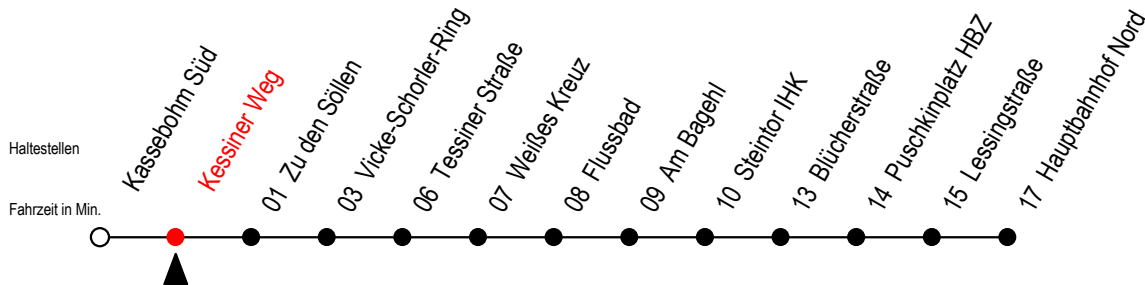

22 Kessiner Weg

Gültig ab 22.11.2021

Alle Angaben ohne Gewähr

Richtung: Hauptbahnhof Nord

Uhr Montag - Donnerstag			Uhr Freitag			Uhr Samstag			Uhr Sonntag - Feiertag		
4	19	49	4	19	49	4	--	4	--	--	
5	19	42	5	19	42	5	--	5	--	--	
6	02	22	42	6	02	22	42	6	--	--	
	52 ^{SA}			52 ^{SA}							
7	02	12 ^{SB}	22	7	02	12 ^{SB}	22	7	--	--	
	42			42							
8	02	22	42	8	02	22	42	8	--	--	
9	02	22	42	9	02	22	42	9	55	--	
10	02	22	42	10	02	22	42	10	25	55	
11	02	22	42	11	02	22	42	11	25	55	
12	02	22	42	12	02	22	42	12	25	55	
13	02	22	42	13	02	22	42	13	25	55	
14	02	22	42	14	02	22	42	14	25	55	
15	02	22	42	15	02	22	42	15	25	55	
16	02	22	42	16	02	22	42	16	25	55	
17	02	22	42	17	02	22	42	17	25	55	
18	02	26	56	18	02	24	54	18	25	55	
19	26	56		19	24	54		19	25	55	
20	26			20	24	54		20	25	55	
21	--			21	24	54		21	25	55	
22	--			22	24			22	25		

S = fährt an Schultagen*

B = ohne Umsteigen ab Hbf. Nord als Li.27 bis Mendelejewstraße

A = ohne Umsteigen ab Hbf. Nord als Linie 27 bis Klinikum Schillingallee

*Ferientermine siehe Infoblatt