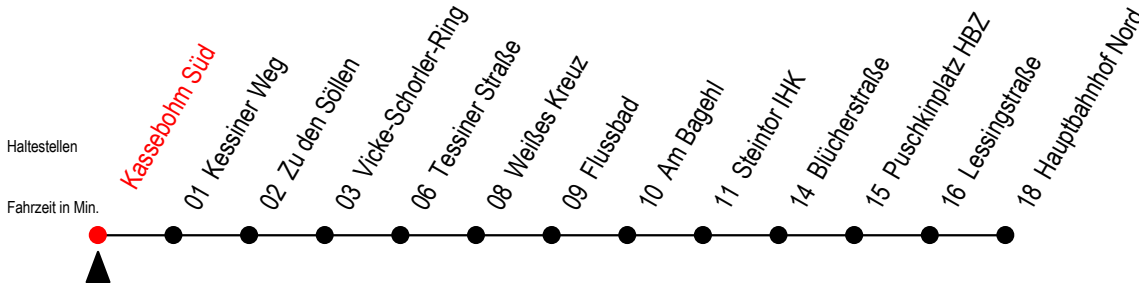

# 22 Kassebohm Süd

Gültig ab 22.11.2021

Alle Angaben ohne Gewähr

**Richtung: Hauptbahnhof Nord**

Uhr Montag - Donnerstag			Uhr Freitag			Uhr Samstag			Uhr Sonntag - Feiertag		
<b>4</b>	19	49	<b>4</b>	19	49	<b>4</b>	--	<b>4</b>	--	--	
<b>5</b>	19	42	<b>5</b>	19	42	<b>5</b>	--	<b>5</b>	--	--	
<b>6</b>	02	22	<b>6</b>	02	22	<b>6</b>	--	<b>6</b>	--	--	
	52 <sup>SA</sup>			52 <sup>SA</sup>							
<b>7</b>	02	12 <sup>SB</sup>	<b>7</b>	02	12 <sup>SB</sup>	<b>7</b>	--	<b>7</b>	--	--	
	42	22		42	22						
<b>8</b>	02	22	<b>8</b>	02	22	<b>8</b>	--	<b>8</b>	--	--	
<b>9</b>	02	22	<b>9</b>	02	22	<b>9</b>	55	<b>9</b>	--	--	
<b>10</b>	02	22	<b>10</b>	02	22	<b>10</b>	25 55	<b>10</b>	--	--	
<b>11</b>	02	22	<b>11</b>	02	22	<b>11</b>	25 55	<b>11</b>	55	--	
<b>12</b>	02	22	<b>12</b>	02	22	<b>12</b>	25 55	<b>12</b>	25	55	
<b>13</b>	02	22	<b>13</b>	02	22	<b>13</b>	25 55	<b>13</b>	25	55	
<b>14</b>	02	22	<b>14</b>	02	22	<b>14</b>	25 55	<b>14</b>	25	55	
<b>15</b>	02	22	<b>15</b>	02	22	<b>15</b>	25 55	<b>15</b>	25	55	
<b>16</b>	02	22	<b>16</b>	02	22	<b>16</b>	25 55	<b>16</b>	25	55	
<b>17</b>	02	22	<b>17</b>	02	22	<b>17</b>	25 55	<b>17</b>	25	55	
<b>18</b>	02	26	<b>18</b>	02	24	<b>18</b>	25 55	<b>18</b>	25	55	
<b>19</b>	26	56	<b>19</b>	24	54	<b>19</b>	25 55	<b>19</b>	25	--	
<b>20</b>	26		<b>20</b>	24	54	<b>20</b>	25 55	<b>20</b>	--	--	
<b>21</b>	--		<b>21</b>	24	54	<b>21</b>	25 55	<b>21</b>	--	--	
<b>22</b>	--		<b>22</b>	24		<b>22</b>	25	<b>22</b>	--	--	

S = fährt an Schultagen\*

B = ohne Umsteigen ab Hbf. Nord als Li.27 bis Mendelejewstraße

A = ohne Umsteigen ab Hbf. Nord als Linie 27 bis Klinikum Schillingallee

\*Ferientermine siehe Infoblatt