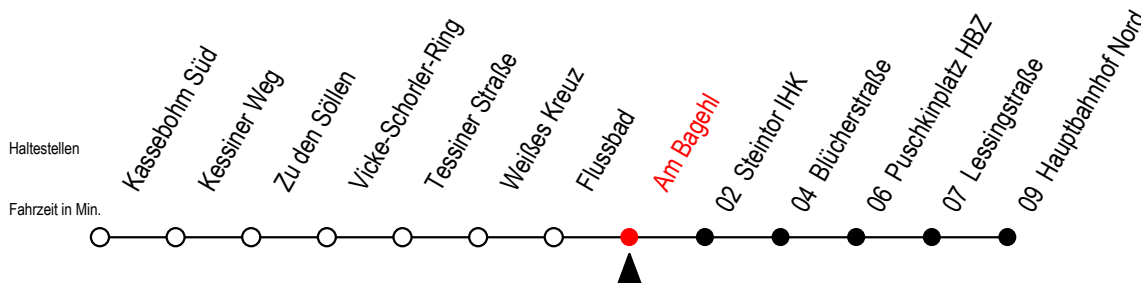

# 22 Am Bagehl

Gültig ab 22.11.2021

Alle Angaben ohne Gewähr

Richtung: Hauptbahnhof Nord

Uhr Montag - Donnerstag			Uhr Freitag			Uhr Samstag			Uhr Sonntag - Feiertag		
4	27	57	4	27	57	4	--	4	--		
5	27	51	5	27	51	5	--	5	--		
6	11	31	51	6	11	31	51	6	--		
7	01 <sup>SA</sup>	11	21 <sup>SB</sup>	7	01 <sup>SA</sup>	11	21 <sup>SB</sup>	7	--		
	31	51		31	51						
8	11	31	51	8	11	31	51	8	--		
9	11	31	51	9	11	31	51	9	--		
10	11	31	51	10	11	31	51	10	03	33	
11	11	31	51	11	11	31	51	11	03	33	
12	11	31	51	12	11	31	51	12	03	33	
13	11	31	51	13	11	31	51	13	03	33	
14	11	31	51	14	11	31	51	14	03	33	
15	11	31	51	15	11	31	51	15	03	33	
16	11	31	51	16	11	31	51	16	03	33	
17	11	31	51	17	11	31	51	17	03	33	
18	11	35		18	11	33		18	03	33	
19	04	34		19	03	33		19	03	33	
20	04	34		20	03	32		20	03	33	
21	--			21	02	32		21	03	33	
22	--			22	02	32		22	03	33	

S = fährt an Schultagen\*

B = ohne Umsteigen ab Hbf. Nord als Li.27 bis Mendelejewstraße

A = ohne Umsteigen ab Hbf. Nord als Linie 27 bis Klinikum Schillingallee

\*Ferientermine siehe Infoblatt