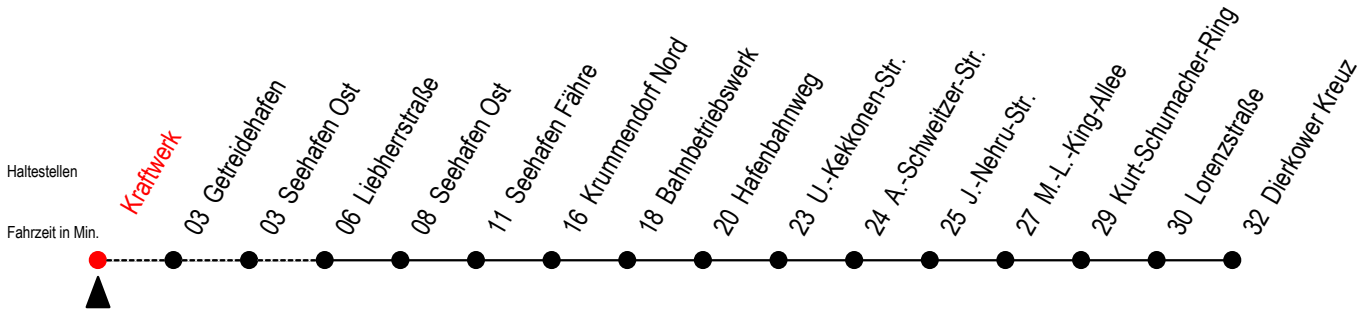

19 Kraftwerk

Gültig ab 04.01.2021

Alle Angaben ohne Gewähr

Richtung: Seehafen Fähre - Dierkower Kreuz

Uhr Montag - Donnerstag

6	46
7	16 ^F
13	--
16	16 ^F

Uhr Freitag

6	46
7	16 ^F
13	46
16	16 ^F

F = fährt bis Seehafen Fähre