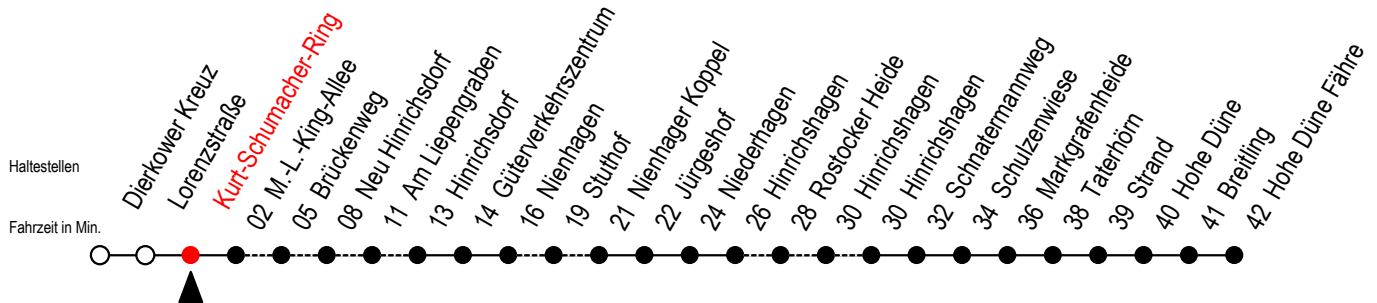

18 Kurt-Schumacher-Ring

Gültig ab 04.01.2021

Alle Angaben ohne Gewähr

Richtung: Hohe Düne Fähre

Bitte beachten Sie auch Linie 16

Uhr Montag - Freitag

Uhr Samstag

Uhr Sonntag - Feiertag

3	56 ^V	3	--	3	--
4	--	4	56	4	56
5	40 ^L	5	--	5	--
6	25 ^{LR}	6	--	6	--
7	30 ^L	7	30 ^X	7	--
8	24 ^{WLX}	8	32	8	32
9	30 ^L	9	30 ^X 52 ^F	9	30 ^X 52 ^F
10	30 ^X	10	32	10	32
11	32	11	30 ^X	11	30 ^X
12	30 ^X	12	32	12	32
13	28 ^{LX}	13	30 ^X	13	30 ^X
14	30 ^X	14	32	14	32
15	30 ^X	15	30 ^X	15	30 ^X
16	32	16	32	16	32
17	32	17	30 ^X	17	30 ^X
18	30 ^X	18	32	18	32
19	30 ^X	19	30 ^X	19	30 ^X
21	50 ^{VX}	21	50 ^X	21	50 ^X

L = fährt über Am Liepengraben

W = fährt über Brückenweg

F = fährt vom 26.06. bis 29.08.2021

R = fährt über Rostocker Heide

X = fährt über Stuthof

V = fährt bei Bedarf über Am Liepengraben