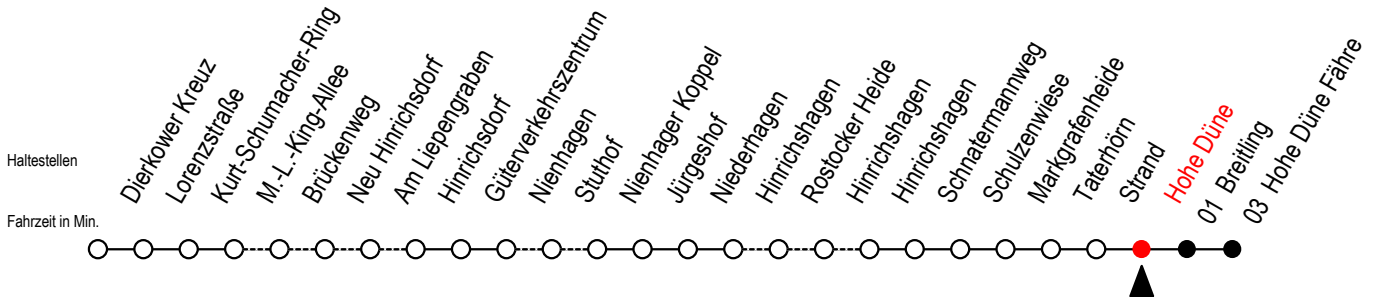

18 Hohe Düne

Gültig ab 04.01.2021

Alle Angaben ohne Gewähr

Richtung: Hohe Düne Fähre

Bitte beachten Sie auch die Linie 17

Uhr Montag - Freitag

Uhr Samstag

Uhr Sonntag - Feiertag

4	22	4	--	4	--
5	--	5	22	5	22
6	12	6	--	6	--
7	02	7	--	7	--
8	02	8	02	8	--
9	02	9	02	9	02
10	02	10	02 22 ^F	10	02 22 ^F
11	02	11	02	11	02
12	02	12	02	12	02
13	02	13	02	13	02
14	02	14	02	14	02
15	02	15	02	15	02
16	02	16	02	16	02
17	02	17	02	17	02
18	02	18	02	18	02
19	02	19	02	19	02
20	02	20	02	20	02
22	22	22	22	22	22

F = fährt vom 26.06. bis 29.08.2021