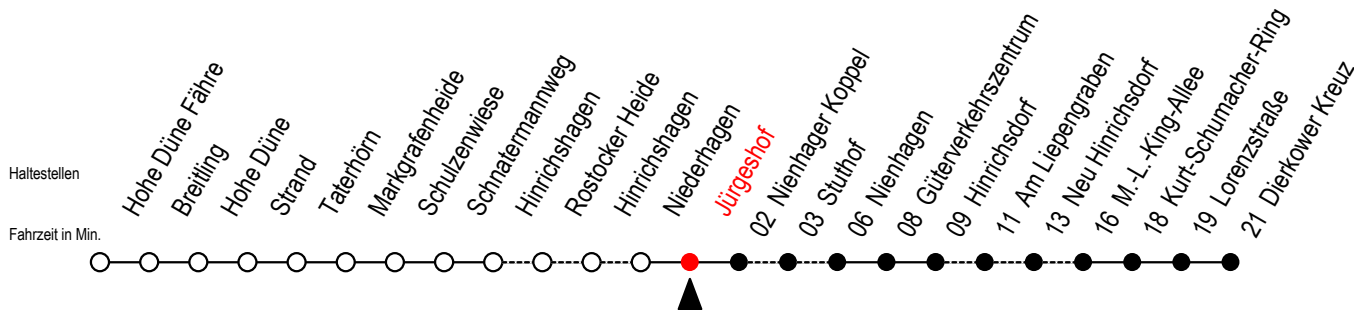

# 18 Jürgeshof

Gültig ab 04.01.2021

Alle Angaben ohne Gewähr

Richtung: Dierkower Kreuz

## Uhr Montag - Freitag

X = fährt über Stuthof

L = fährt über Am Liepengraben

F = fährt vom 26.06. bis 29.08.2021