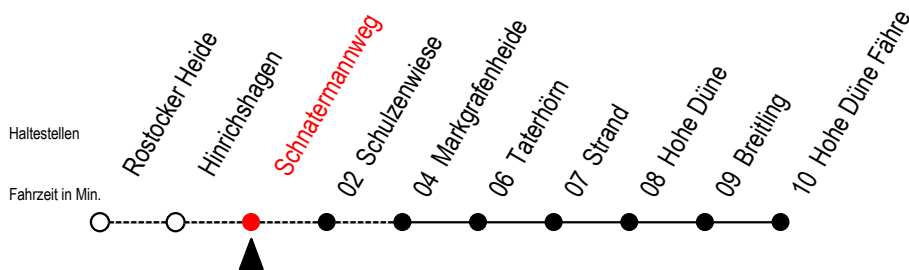

17 Schnatermannweg

Gültig ab 04.01.2021

Alle Angaben ohne Gewähr

Richtung: Hohe Düne Fähre

Bitte beachten Sie auch die Linie 18

Uhr Montag - Freitag

6	35
8	--
13	25
15	25

Uhr Samstag

6	35 [#]
8	--
13	--
15	--

Uhr Sonntag - Feiertag

6	35 [#]
8	15 [#]
13	--
15	--

= Fahren bei Bedarf zwischen Rostocker Heide und Markgrafenheide
Fahren bei Bedarf - bitte bis spätestens 30 Min. vor der Abfahrt unter