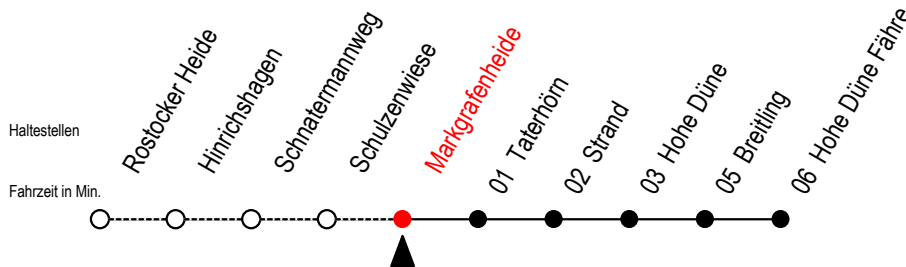

# 17 Markgrafenheide

Gültig ab 04.01.2021

Alle Angaben ohne Gewähr

Richtung: Hohe Düne Fähre

Bitte beachten Sie auch die Linie 18

## Uhr Montag - Freitag

X = fährt vom 26.06. bis 29.08.2020