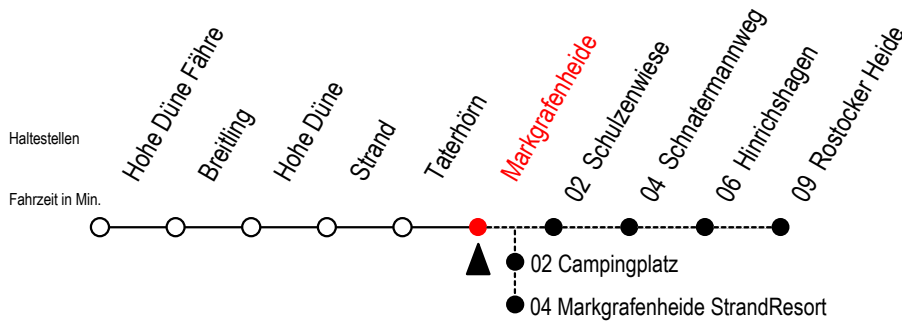

# 17 Markgrafenheide

Gültig ab 04.01.2021

Alle Angaben ohne Gewähr

Richtung: Rostocker Heide oder StrandResort

Bitte beachten Sie auch die Linie 18

M = fährt bis Markgrafenheide StrandResort