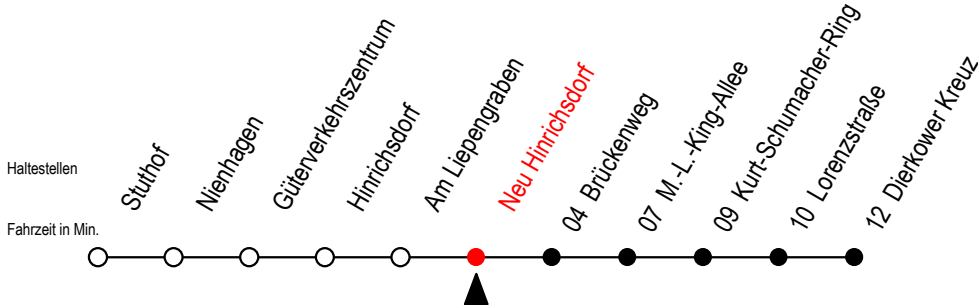

16 Neu Hinrichsdorf

Gültig ab 04.01.2021

Alle Angaben ohne Gewähr

Richtung: Dierkower Kreuz

Bitte beachten Sie auch die Linie 18

Uhr Montag - Freitag

4	33 ^{BT}
5	42 ^B
6	44
7	41
14	41
15	41
16	41
17	41
21	11 ^B
23	11 ^B

Uhr Samstag - Sonntag - Feiertag

4	--
5	--
6	--
7	01 ^{XB}
14	--
15	--
16	--
17	--
21	01 ^B
23	01 ^B

B = fährt nicht über Brückenweg

T = fährt als Abruf-Linien-Taxi - Bitte Hinweis beachten.

X = fährt am Samstag - nicht Sonntag/Feiertag

Abruf-Linien-Taxi bitte bis spätestens 30 Min.
vor Abfahrt unter RSAG Tel. 0381/8021900 bestellen.