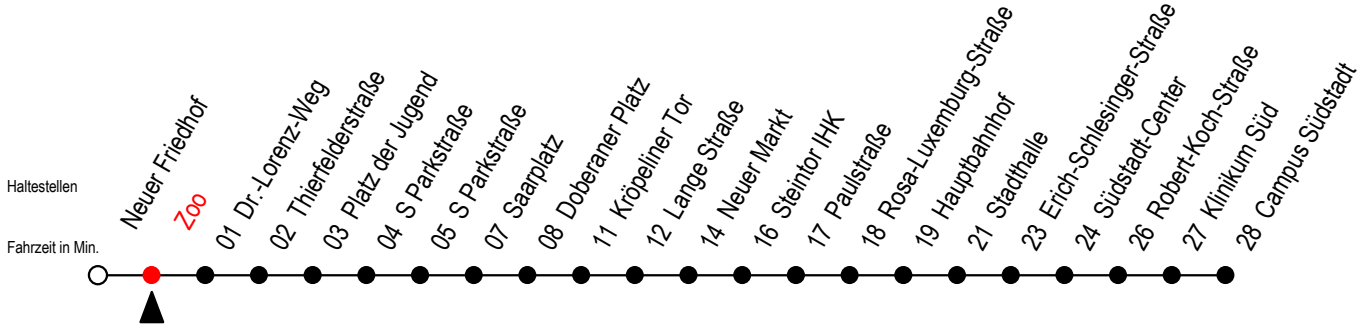

Gültig ab 22.11.2021

Alle Angaben ohne Gewähr

Richtung: Campus Südstadt

Uhr Montag - Donnerstag			Uhr Freitag			Uhr Samstag			Uhr Sonntag - Feiertag		
4	19	49	4	19	49	4	--	4	--		
5	19	49	5	19	49	5	--	5	--		
6	17	37 57	6	17	37 57	6	19 49	6	--		
7	17	37 57	7	17	37 57	7	19 49	7	49		
8	17	37 57	8	17	37 57	8	19 49	8	19 48		
9	17	37 57	9	17	37 57	9	19 49	9	18 48		
10	17	37 57	10	17	37 57	10	19 49	10	18 48		
11	17	37 57	11	17	37 57	11	19 49	11	18 49		
12	17	37 57	12	17	37 57	12	23 53	12	19 49		
13	17	37 57	13	17	37 57	13	23 53	13	19 49		
14	17	37 57	14	17	37 57	14	23 53	14	19 49		
15	17	37 57	15	17	37 57	15	23 53	15	19 49		
16	17	37 57	16	17	37 57	16	23 53	16	19 49		
17	17	37 57	17	17	37 57	17	23 53	17	19 49		
18	19	49 59 ^E	18	19	49 59 ^E	18	23 53	18	19 49		
19	19	49	19	19	49	19	23 49	19	18 48		
20	19	49	20	19	49	20	19 49	20	19 49		
21	19	49	21	19	49	21	19 49	21	19 49		
22	19	49	22	19	49	22	19 49	22	19 49		
23	19	49 ^E	23	19	49 ^E	23	19 49 ^E	23	19 49 ^E		
0	19 ^E		0	19 ^E		0	19 ^E	0	19 ^E		

E = fährt ab Doberaner Platz (Ersatz Hast.) bis Heinrich-Schütz-Str.