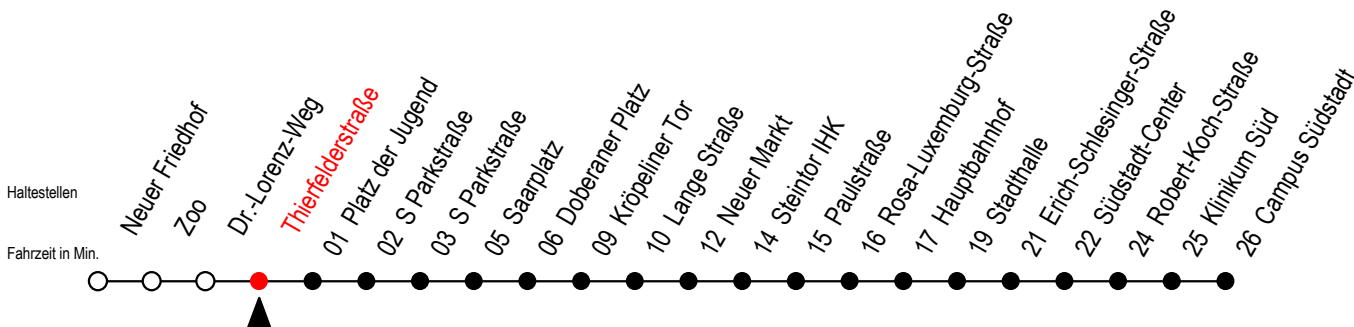

Gültig ab 22.11.2021

Alle Angaben ohne Gewähr

Richtung: Campus Südstadt

Uhr Montag - Donnerstag			Uhr Freitag			Uhr Samstag		Uhr Sonntag - Feiertag						
4	21	51	4	21	51	4	--	4	--					
5	21	51	5	21	51	5	--	5	--					
6	19	39	59	6	19	39	59	6	21	51	6	--		
7	19	39	59	7	19	39	59	7	21	51	7	51		
8	19	39	59	8	19	39	59	8	21	51	8	21	50	
9	19	39	59	9	19	39	59	9	21	51	9	20	50	
10	19	39	59	10	19	39	59	10	21	51	10	20	50	
11	19	39	59	11	19	39	59	11	21	51	11	20	51	
12	19	39	59	12	19	39	59	12	25	55	12	21	51	
13	19	39	59	13	19	39	59	13	25	55	13	21	51	
14	19	39	59	14	19	39	59	14	25	55	14	21	51	
15	19	39	59	15	19	39	59	15	25	55	15	21	51	
16	19	39	59	16	19	39	59	16	25	55	16	21	51	
17	19	39	59	17	19	39	59	17	25	55	17	21	51	
18	21	51	18	21	51	18	25	55	18	25	55	18	21	51
19	01 ^E	21	51	19	01 ^E	21	51	19	25	51	19	20	50	
20	21	51	20	21	51	20	21	51	20	21	51	20	21	51
21	21	51	21	21	51	21	21	51	21	21	51	21	21	51
22	21	51	22	21	51	22	21	51	22	21	51	22	21	51
23	21	51 ^E	23	21	51 ^E	23	21	51 ^E	23	21	51 ^E	23	21	51 ^E
0	21 ^E	0	21 ^E	0	21 ^E	0	21 ^E	0	21 ^E	0	21 ^E			

E = fährt ab Doberaner Platz (Ersatz Hast.) bis Heinrich-Schütz-Str.