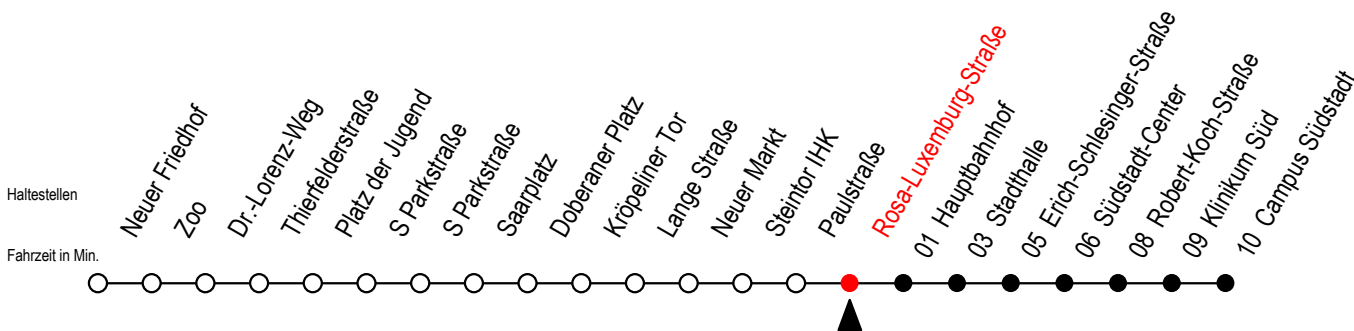

Gültig ab 22.11.2021

Alle Angaben ohne Gewähr

Richtung: Campus Südstadt

Uhr Montag - Donnerstag			Uhr Freitag			Uhr Samstag			Uhr Sonntag - Feiertag		
4	12	40	4	12	40	4	--	4	--		
5	10	40	5	10	40	5	--	5	--		
6	07	35 55	6	07	35 55	6	40	6	--		
7	15	35 55	7	15	35 55	7	10 40	7	42		
8	15	35 55	8	15	35 55	8	10 40	8	09 39		
9	15	35 55	9	15	35 55	9	10 40	9	09 39		
10	15	35 55	10	15	35 55	10	07 37	10	09 39		
11	15	35 55	11	15	35 55	11	07 37	11	09 39		
12	15	35 55	12	15	35 55	12	07 42	12	07 37		
13	15	35 55	13	15	35 55	13	12 42	13	07 37		
14	15	35 55	14	15	35 55	14	12 42	14	07 37		
15	15	35 55	15	15	35 55	15	12 42	15	07 37		
16	15	35 55	16	15	35 55	16	12 42	16	07 37		
17	15	35 55	17	15	35 55	17	12 42	17	07 37		
18	15	37	18	15	37	18	12 42	18	07 37		
19	07	37	19	07	37	19	12 42	19	07 39		
20	07	40	20	07	37	20	07 37	20	09 40		
21	10	40	21	07	37	21	07 37	21	10 40		
22	10	40	22	07	40	22	07 40	22	10 40		
23	10	40	23	10	40	23	10 40	23	10 40		