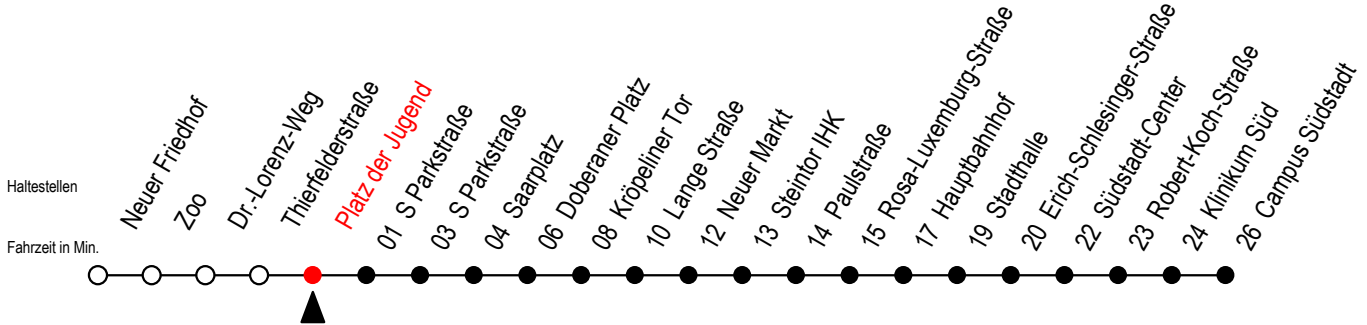

6

Platz der Jugend

Gültig ab 22.11.2021

Alle Angaben ohne Gewähr

Richtung: Campus Südstadt

Uhr Montag - Donnerstag			Uhr Freitag			Uhr Samstag		Uhr Sonntag - Feiertag					
4	21	51	4	21	51	4	--	4	--				
5	21	51	5	21	51	5	--	5	--				
6	19	39	59	6	19	39	59	6	21	51	6	--	
7	19	39	59	7	19	39	59	7	21	51	7	51	
8	19	39	59	8	19	39	59	8	21	51	8	21	50
9	19	39	59	9	19	39	59	9	21	51	9	20	50
10	19	39	59	10	19	39	59	10	21	51	10	20	50
11	19	39	59	11	19	39	59	11	21	51	11	20	51
12	19	39	59	12	19	39	59	12	25	55	12	21	51
13	19	39	59	13	19	39	59	13	25	55	13	21	51
14	19	39	59	14	19	39	59	14	25	55	14	21	51
15	19	39	59	15	19	39	59	15	25	55	15	21	51
16	19	39	59	16	19	39	59	16	25	55	16	21	51
17	19	39	59	17	19	39	59	17	25	55	17	21	51
18	21	51		18	21	51		18	25	55	18	21	51
19	01 ^E	21	51	19	01 ^E	21	51	19	25	51	19	20	50
20	21	51		20	21	51		20	21	51	20	21	51
21	21	51		21	21	51		21	21	51	21	21	51
22	21	51		22	21	51		22	21	51	22	21	51
23	21	51 ^E		23	21	51 ^E		23	21	51 ^E	23	21	51 ^E
0	21 ^E			0	21 ^E			0	21 ^E		0	21 ^E	

E = fährt ab Doberaner Platz (Ersatz Hast.) bis Heinrich-Schütz-Str.