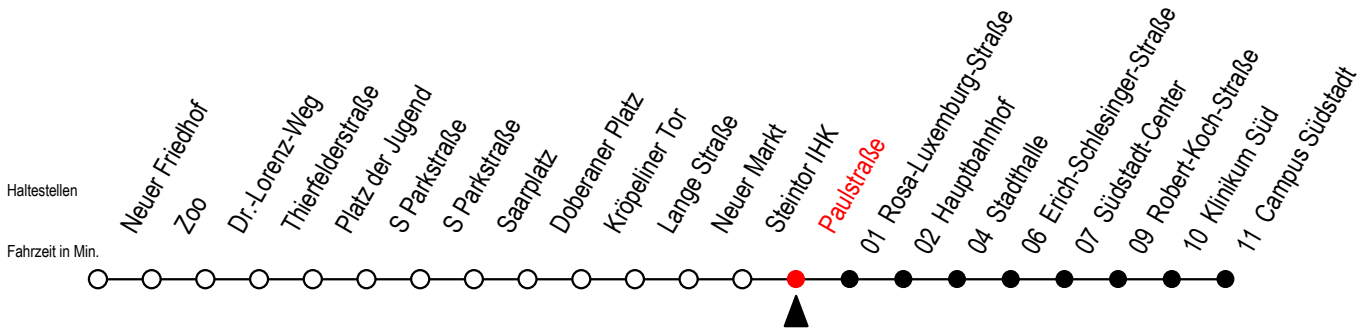

Gültig ab 22.11.2021

Alle Angaben ohne Gewähr

Richtung: Campus Südstadt

Uhr Montag - Donnerstag			Uhr Freitag			Uhr Samstag			Uhr Sonntag - Feiertag				
4	11	39	4	11	39	4	--	4	--	--	--		
5	09	39	5	09	39	5	--	5	--	--	--		
6	06	34	54	6	06	34	54	6	39	6	--		
7	14	34	54	7	14	34	54	7	09	39	7	41	
8	14	34	54	8	14	34	54	8	09	39	8	08	38
9	14	34	54	9	14	34	54	9	09	39	9	08	38
10	14	34	54	10	14	34	54	10	06	36	10	08	38
11	14	34	54	11	14	34	54	11	06	36	11	08	38
12	14	34	54	12	14	34	54	12	06	41	12	06	36
13	14	34	54	13	14	34	54	13	11	41	13	06	36
14	14	34	54	14	14	34	54	14	11	41	14	06	36
15	14	34	54	15	14	34	54	15	11	41	15	06	36
16	14	34	54	16	14	34	54	16	11	41	16	06	36
17	14	34	54	17	14	34	54	17	11	41	17	06	36
18	14	36		18	14	36		18	11	41	18	06	36
19	06	36		19	06	36		19	11	41	19	06	38
20	06	39		20	06	36		20	06	36	20	08	39
21	09	39		21	06	36		21	06	36	21	09	39
22	09	39		22	06	39		22	06	39	22	09	39
23	09	39		23	09	39		23	09	39	23	09	39