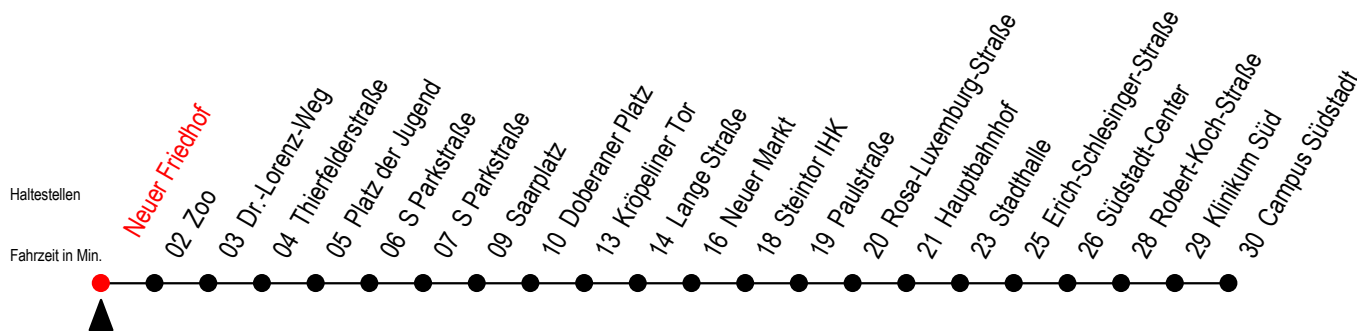

Gültig ab 22.11.2021

Alle Angaben ohne Gewähr

Richtung: Campus Südstadt

Uhr Montag - Donnerstag			Uhr Freitag			Uhr Samstag		Uhr Sonntag - Feiertag	
4	17	47	4	17	47	4	--	4	--
5	17	47	5	17	47	5	--	5	--
6	15	35 55	6	15	35 55	6	17 47	6	--
7	15	35 55	7	15	35 55	7	17 47	7	47
8	15	35 55	8	15	35 55	8	17 47	8	17 46
9	15	35 55	9	15	35 55	9	17 47	9	16 46
10	15	35 55	10	15	35 55	10	17 47	10	16 46
11	15	35 55	11	15	35 55	11	17 47	11	16 47
12	15	35 55	12	15	35 55	12	21 51	12	17 47
13	15	35 55	13	15	35 55	13	21 51	13	17 47
14	15	35 55	14	15	35 55	14	21 51	14	17 47
15	15	35 55	15	15	35 55	15	21 51	15	17 47
16	15	35 55	16	15	35 55	16	21 51	16	17 47
17	15	35 55	17	15	35 55	17	21 51	17	17 47
18	17	47 57 ^E	18	17	47 57 ^E	18	21 51	18	17 47
19	17	47	19	17	47	19	21 47	19	16 46
20	17	47	20	17	47	20	17 47	20	17 47
21	17	47	21	17	47	21	17 47	21	17 47
22	17	47	22	17	47	22	17 47	22	17 47
23	17	47 ^E	23	17	47 ^E	23	17 47 ^E	23	17 47 ^E
0	17 ^E		0	17 ^E		0	17 ^E	0	17 ^E

E = fährt ab Doberaner Platz (Ersatz Hast.) bis Heinrich-Schütz-Str.