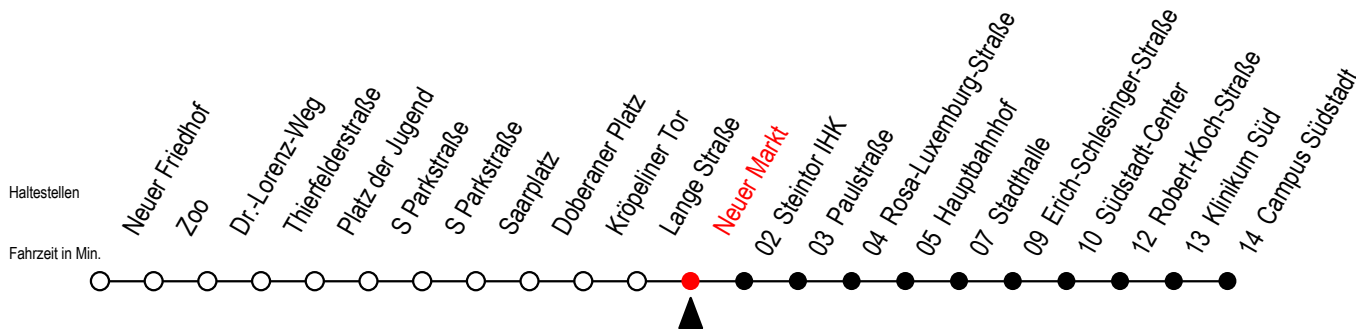

Gültig ab 22.11.2021

Alle Angaben ohne Gewähr

**Richtung: Campus Südstadt**

Uhr Montag - Donnerstag			Uhr Freitag			Uhr Samstag			Uhr Sonntag - Feiertag		
4	09	36	4	09	36	4	--	4	--	--	--
5	06	36	5	06	36	5	--	5	--	--	--
6	03	31 51	6	03	31 51	6	36	6	--	--	--
7	11	31 51	7	11	31 51	7	06 36	7	39	--	--
8	11	31 51	8	11	31 51	8	06 36	8	06 36	--	--
9	11	31 51	9	11	31 51	9	06 36	9	06 36	--	--
10	11	31 51	10	11	31 51	10	03 33	10	06 36	--	--
11	11	31 51	11	11	31 51	11	03 33	11	06 36	--	--
12	11	31 51	12	11	31 51	12	03 38	12	03 33	--	--
13	11	31 51	13	11	31 51	13	08 38	13	03 33	--	--
14	11	31 51	14	11	31 51	14	08 38	14	03 33	--	--
15	11	31 51	15	11	31 51	15	08 38	15	03 33	--	--
16	11	31 51	16	11	31 51	16	08 38	16	03 33	--	--
17	11	31 51	17	11	31 51	17	08 38	17	03 33	--	--
18	11	33	18	11	33	18	08 38	18	03 33	--	--
19	03	33	19	03	33	19	08 38	19	03 36	--	--
20	03	36	20	03	33	20	03 33	20	06 36	--	--
21	06	36	21	03	33	21	03 33	21	06 36	--	--
22	06	36	22	03	36	22	03 36	22	06 36	--	--
23	06	36	23	06	36	23	06 36	23	06 36	--	--