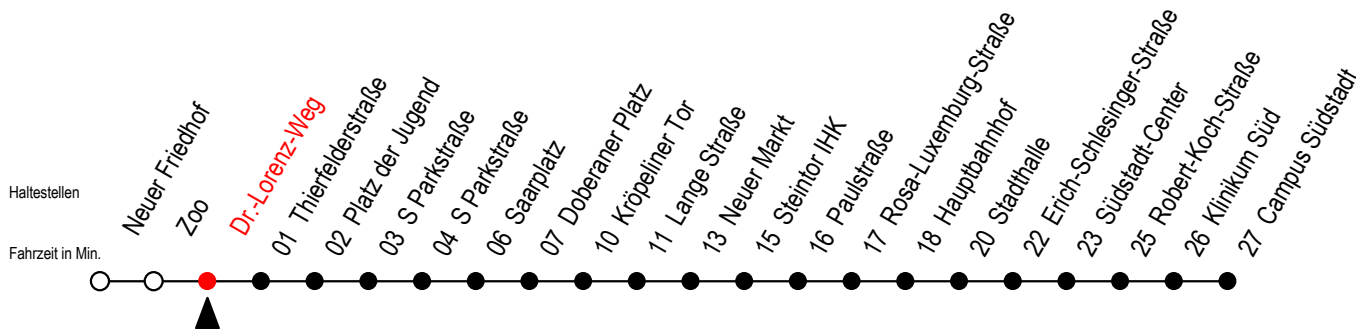

Gültig ab 22.11.2021

Alle Angaben ohne Gewähr

Richtung: Campus Südstadt

Uhr Montag - Donnerstag				Uhr Freitag				Uhr Samstag				Uhr Sonntag - Feiertag			
4	20	50		4	20	50		4	--			4	--		
5	20	50		5	20	50		5	--			5	--		
6	18	38	58	6	18	38	58	6	20	50		6	--		
7	18	38	58	7	18	38	58	7	20	50		7	50		
8	18	38	58	8	18	38	58	8	20	50		8	20	49	
9	18	38	58	9	18	38	58	9	20	50		9	19	49	
10	18	38	58	10	18	38	58	10	20	50		10	19	49	
11	18	38	58	11	18	38	58	11	20	50		11	19	50	
12	18	38	58	12	18	38	58	12	24	54		12	20	50	
13	18	38	58	13	18	38	58	13	24	54		13	20	50	
14	18	38	58	14	18	38	58	14	24	54		14	20	50	
15	18	38	58	15	18	38	58	15	24	54		15	20	50	
16	18	38	58	16	18	38	58	16	24	54		16	20	50	
17	18	38	58	17	18	38	58	17	24	54		17	20	50	
18	20	50		18	20	50		18	24	54		18	20	50	
19	00 ^E	20	50	19	00 ^E	20	50	19	24	50		19	19	49	
20	20	50		20	20	50		20	20	50		20	20	50	
21	20	50		21	20	50		21	20	50		21	20	50	
22	20	50		22	20	50		22	20	50		22	20	50	
23	20	50 ^E		23	20	50 ^E		23	20	50 ^E		23	20	50 ^E	
0	20 ^E			0	20 ^E			0	20 ^E			0	20 ^E		

E = fährt ab Doberaner Platz (Ersatz Hast.) bis Heinrich-Schütz-Str.