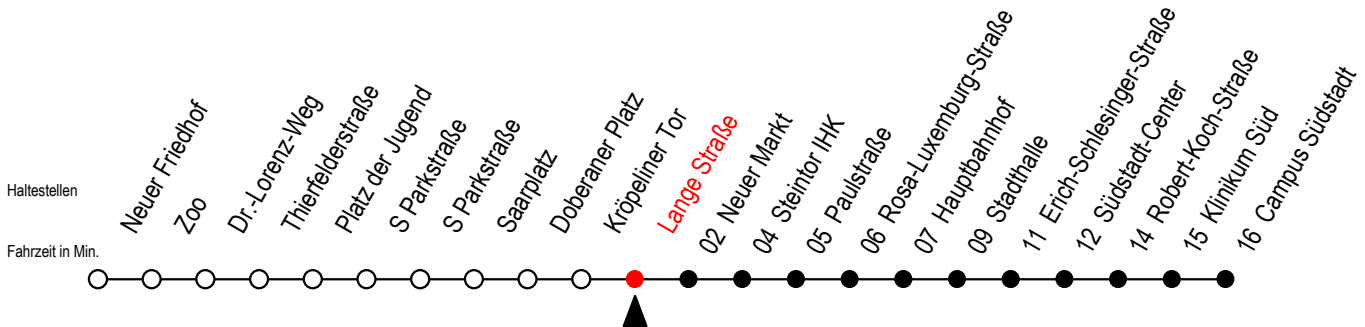

Gültig ab 22.11.2021

Alle Angaben ohne Gewähr

Richtung: Campus Südstadt

Uhr Montag - Donnerstag			Uhr Freitag			Uhr Samstag			Uhr Sonntag - Feiertag		
4	07	35	4	07	35	4	--	4	--		
5	05	35	5	05	35	5	--	5	--		
6	01	29 49	6	01	29 49	6	35	6	--		
7	09	29 49	7	09	29 49	7	05 35	7	37		
8	09	29 49	8	09	29 49	8	05 35	8	04 34		
9	09	29 49	9	09	29 49	9	05 35	9	04 34		
10	09	29 49	10	09	29 49	10	01 31	10	04 34		
11	09	29 49	11	09	29 49	11	01 31	11	04 34		
12	09	29 49	12	09	29 49	12	01 36	12	01 31		
13	09	29 49	13	09	29 49	13	06 36	13	01 31		
14	09	29 49	14	09	29 49	14	06 36	14	01 31		
15	09	29 49	15	09	29 49	15	06 36	15	01 31		
16	09	29 49	16	09	29 49	16	06 36	16	01 31		
17	09	29 49	17	09	29 49	17	06 36	17	01 31		
18	09	31	18	09	31	18	06 36	18	01 31		
19	01	31	19	01	31	19	06 36	19	01 34		
20	01	35	20	01	31	20	01 31	20	04 35		
21	05	35	21	01	31	21	01 31	21	05 35		
22	05	35	22	01	35	22	01 35	22	05 35		
23	05	35	23	05	35	23	05 35	23	05 35		