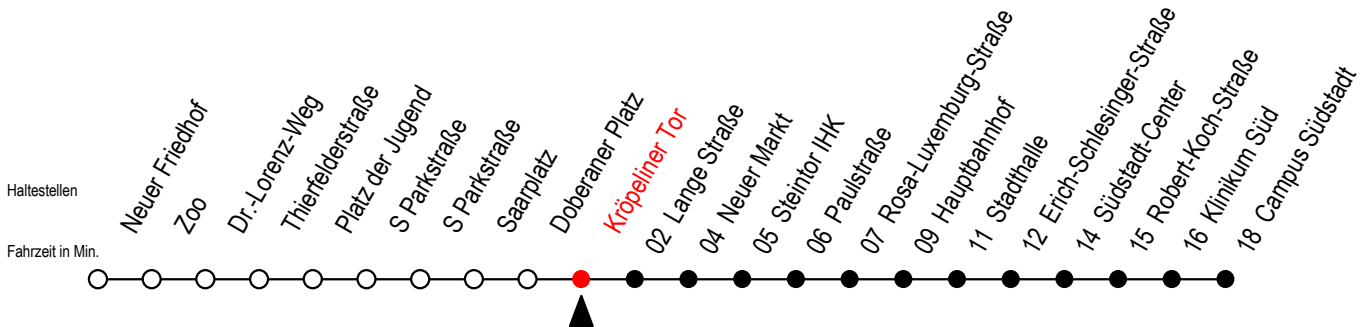

Gültig ab 22.11.2021

Alle Angaben ohne Gewähr

Richtung: Campus Südstadt

Uhr Montag - Donnerstag			Uhr Freitag			Uhr Samstag			Uhr Sonntag - Feiertag		
4	06	33	4	06	33	4	--	4	--	--	
5	03	33	5	03	33	5	--	5	--	--	
6	00	28 48	6	00	28 48	6	33	6	--	--	
7	08	28 48	7	08	28 48	7	03 33	7	36	--	
8	08	28 48	8	08	28 48	8	03 33	8	02 32	--	
9	08	28 48	9	08	28 48	9	03 33	9	02 32	--	
10	08	28 48	10	08	28 48	10	00 30	10	02 32	--	
11	08	28 48	11	08	28 48	11	00 30	11	02 32	--	
12	08	28 48	12	08	28 48	12	00 34	12	00 30	--	
13	08	28 48	13	08	28 48	13	04 34	13	00 30	--	
14	08	28 48	14	08	28 48	14	04 34	14	00 30	--	
15	08	28 48	15	08	28 48	15	04 34	15	00 30	--	
16	08	28 48	16	08	28 48	16	04 34	16	00 30	--	
17	08	28 48	17	08	28 48	17	04 34	17	00 30	--	
18	08	30	18	08	30	18	04 34	18	00 30	--	
19	00	30	19	00	30	19	04 34	19	00 32	--	
20	00	33	20	00	30	20	00 30	20	02 33	--	
21	03	33	21	00	30	21	00 30	21	03 33	--	
22	03	33	22	00	33	22	00 33	22	03 33	--	
23	03	33	23	03	33	23	03 33	23	03 33	--	