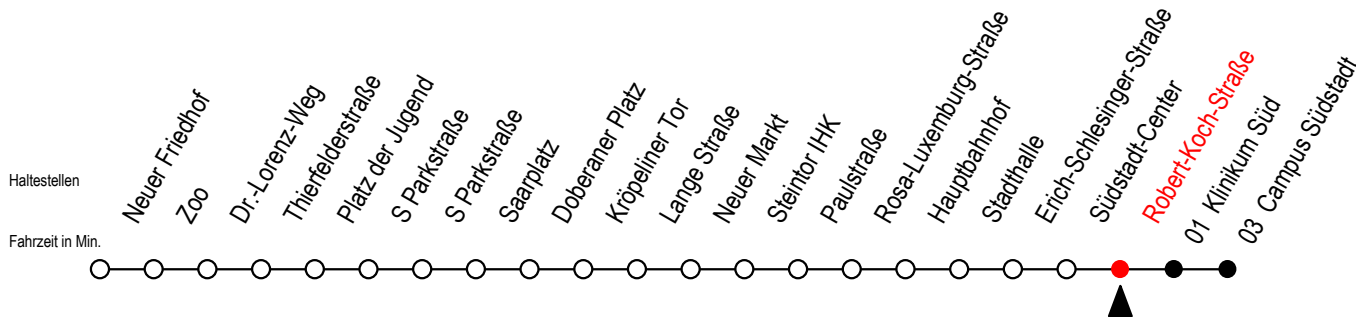

Gültig ab 22.11.2021

Alle Angaben ohne Gewähr

Richtung: Campus Südstadt

Uhr Montag - Donnerstag		Uhr Freitag		Uhr Samstag		Uhr Sonntag - Feiertag	
3	59	3	59	3	--	3	--
4	19 46	4	19 46	4	--	4	--
5	18 48	5	18 48	5	56	5	--
6	14 42	6	14 42	6	26 46	6	--
7	02 22 42	7	02 22 42	7	16 46	7	49
8	02 22 42	8	02 22 42	8	18 48	8	18 48
9	02 22 42	9	02 22 42	9	18 30 48	9	18 48
10	02 22 42	10	02 22 42	10	00 14 44	10	18 48
11	02 22 42	11	02 22 42	11	14 44	11	18 48
12	02 22 42	12	02 22 42	12	14 49	12	14 44
13	02 22 42	13	02 22 42	13	19 49	13	14 44
14	02 22 42	14	02 22 42	14	19 49	14	14 44
15	02 22 42	15	02 22 42	15	19 49	15	14 44
16	02 22 42	16	02 22 42	16	19 49	16	14 44
17	02 22 42	17	02 22 42	17	19 49	17	14 44
18	02 22 44	18	02 22 44	18	19 49	18	14 44
19	14 44	19	14 44	19	19 49	19	14 48
20	14 48	20	14 44	20	14 44	20	18 48
21	18 48	21	14 44	21	14 44	21	18 48
22	18 46	22	14 46	22	14 46	22	18 46
23	16 46	23	16 46	23	16 46	23	16 46