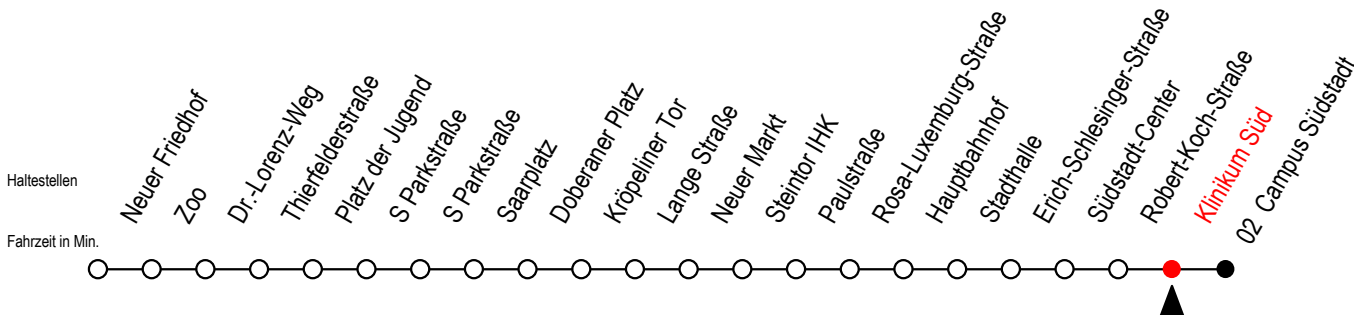

Gültig ab 22.11.2021

Alle Angaben ohne Gewähr

Richtung: Campus Südstadt

Uhr Montag - Donnerstag				Uhr Freitag				Uhr Samstag				Uhr Sonntag - Feiertag			
4	00	20	47	4	00	20	47	4	--	--	--	4	--	--	--
5	19	49		5	19	49		5	57			5	--	--	--
6	15	43		6	15	43		6	27	47		6	--	--	--
7	03	23	43	7	03	23	43	7	17	47		7	50		
8	03	23	43	8	03	23	43	8	19	49		8	19	49	
9	03	23	43	9	03	23	43	9	19	31		9	19	49	
10	03	23	43	10	03	23	43	10	01	15		10	19	49	
11	03	23	43	11	03	23	43	11	15	45		11	19	49	
12	03	23	43	12	03	23	43	12	15	50		12	15	45	
13	03	23	43	13	03	23	43	13	20	50		13	15	45	
14	03	23	43	14	03	23	43	14	20	50		14	15	45	
15	03	23	43	15	03	23	43	15	20	50		15	15	45	
16	03	23	43	16	03	23	43	16	20	50		16	15	45	
17	03	23	43	17	03	23	43	17	20	50		17	15	45	
18	03	23	45	18	03	23	45	18	20	50		18	15	45	
19	15	45		19	15	45		19	20	50		19	15	49	
20	15	49		20	15	45		20	15	45		20	19	49	
21	19	49		21	15	45		21	15	45		21	19	49	
22	19	47		22	15	47		22	15	47		22	19	47	
23	17	47		23	17	47		23	17	47		23	17	47	